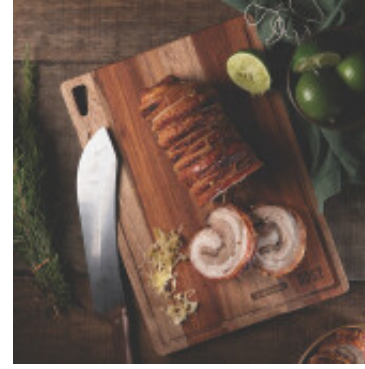

Tabla con mango para preparar y servir "ROST" - TB1551

CÓDIGO: TB1551

MARCA: Tramontina

DESCRIPCIÓN: Es un modelo de tabla para los asadores a los que les gusta lo rústico y tradicional. Fabricada en madera mixta de Jatoba con acabado al aceite. Forma rectangular, con mango. Dimensiones 40 x 28 x 1.8cm.