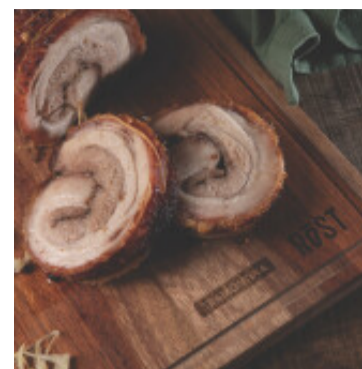

Tabla con mango para preparar y servir "ROST" - TB1551

CÓDIGO: TB1551

MARCA: Tramontina

DESCRIPCIÓN: Es un modelo de tabla para los asadores a los que les gusta lo rústico y tradicional. Fabricada en madera mixta de Jatoba con acabado al aceite. Forma rectangular, con mango. Dimensiones 40 x 28 x 1.8cm.

CARACTERÍSTICAS: **Material** - Madera

Las imágenes son meramente ilustrativas y pueden, en algunos casos, no coincidir exactamente con el producto final.
Las descripciones y detalles de los artículos ofrecidos, son meramente informativos y pueden no coincidir en un todo con el producto final