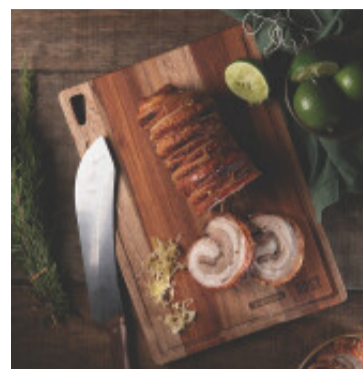

Tabla con mango para preparar y servir "ROST" - TB1551

CÓDIGO: TB1551

MARCA: Tramontina

DESCRIPCIÓN: Es un modelo de tabla para los asadores a los que les gusta lo rústico y tradicional. Fabricada en madera mixta de Jatoba con acabado al aceite. Forma rectangular, con mango. Dimensiones 40 x 28 x 1.8cm.