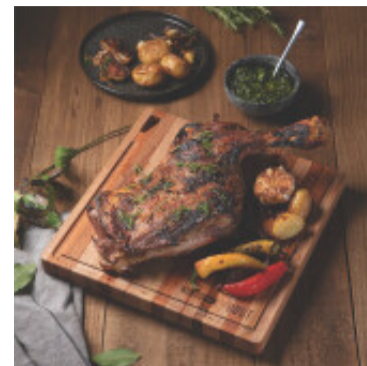

Tabla cuadrada para preparar y servir "ROST" - TB1545

CÓDIGO: TB1545

MARCA: Tramontina

DESCRIPCIÓN: Es un modelo de tabla para los asadores a los que les gusta lo rústico y tradicional. Fabricada en madera mixta de Jatoba con acabado al aceite. Forma cuadrada, sin mango. Dimensiones 33 x 33 x 3cm.

CARACTERÍSTICAS: **Material** - Madera

Las imágenes son meramente ilustrativas y pueden, en algunos casos, no coincidir exactamente con el producto final.
Las descripciones y detalles de los artículos ofrecidos, son meramente informativos y pueden no coincidir en un todo con el producto final