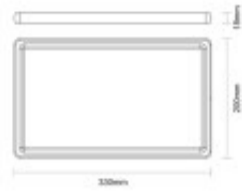

Tabla rectangular 33 x 20cm. "CHURRASCO" - TB1520

CÓDIGO: TB1520

MARCA: Tramontina

DESCRIPCIÓN: Fabricada en madera Teca, con acabado natural, lo que le concederá ese toque rústico y tradicional a la hora de cortar y servir los mejores cortes de carne. Dimensiones: Largo 33 x Ancho 20 x Altura 1.8cm.

CARACTERÍSTICAS: **Material** - Madera

Las imágenes son meramente ilustrativas y pueden, en algunos casos, no coincidir exactamente con el producto final.
Las descripciones y detalles de los artículos ofrecidos, son meramente informativos y pueden no coincidir en un todo con el producto final