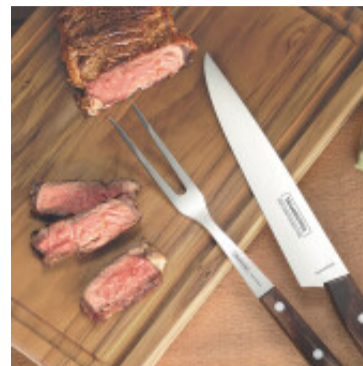

## Tabla rectangular 33 x 20cm. "CHURRASCO" - TB1520

CÓDIGO: TB1520

MARCA: Tramontina

DESCRIPCIÓN: Fabricada en madera Teca, con acabado natural, lo que le concederá ese toque rústico y tradicional a la hora de cortar y servir los mejores cortes de carne. Dimensiones: Largo 33 x Ancho 20 x Altura 1.8cm.

CARACTERÍSTICAS: **Material** - Madera

Las imágenes son meramente ilustrativas y pueden, en algunos casos, no coincidir exactamente con el producto final.  
Las descripciones y detalles de los artículos ofrecidos, son meramente informativos y pueden no coincidir en un todo con el producto final