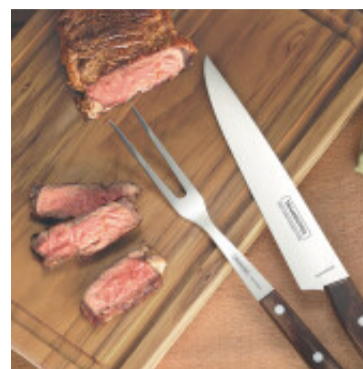

Tabla rectangular 40 x 27cm. "CHURRASCO" - TB1515

CÓDIGO: TB1515

MARCA: Tramontina

DESCRIPCIÓN: Fabricada en madera Teca, con acabado natural, lo que le concederá ese toque rústico y tradicional a la hora de cortar y servir los mejores cortes de carne. Dimensiones: Largo 40 x Ancho 27 x Altura 1.8cm.

CARACTERÍSTICAS: **Material** - Madera

Las imágenes son meramente ilustrativas y pueden, en algunos casos, no coincidir exactamente con el producto final.
Las descripciones y detalles de los artículos ofrecidos, son meramente informativos y pueden no coincidir en un todo con el producto final