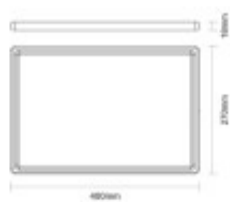

## Tabla rectangular 40 x 27cm. "CHURRASCO" - TB1515

---

---

CÓDIGO: TB1515

---

MARCA: Tramontina

---

DESCRIPCIÓN: Fabricada en madera Teca, con acabado natural, lo que le concederá ese toque rústico y tradicional a la hora de cortar y servir los mejores cortes de carne. Dimensiones: Largo 40 x Ancho 27 x Altura 1.8cm.

---

CARACTERÍSTICAS: **Material** - Madera

---

Las imágenes son meramente ilustrativas y pueden, en algunos casos, no coincidir exactamente con el producto final.  
Las descripciones y detalles de los artículos ofrecidos, son meramente informativos y pueden no coincidir en un todo con el producto final