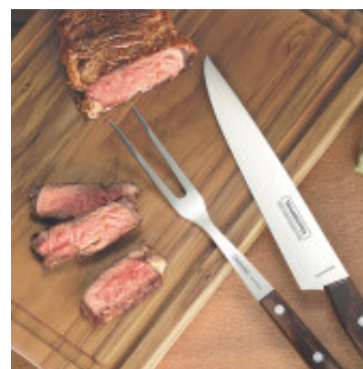

## Tabla rectangular 40 x 27cm. "CHURRASCO" - TB1515

---

---

CÓDIGO: TB1515

---

MARCA: Tramontina

---

DESCRIPCIÓN: Fabricada en madera Teca, con acabado natural, lo que le concederá ese toque rústico y tradicional a la hora de cortar y servir los mejores cortes de carne. Dimensiones: Largo 40 x Ancho 27 x Altura 1.8cm.

---

CARACTERÍSTICAS: **Material** - Madera

---

Las imágenes son meramente ilustrativas y pueden, en algunos casos, no coincidir exactamente con el producto final.  
Las descripciones y detalles de los artículos ofrecidos, son meramente informativos y pueden no coincidir en un todo con el producto final