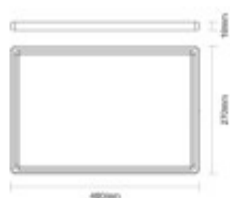

Tabla rectangular 40 x 27cm. "CHURRASCO" - TB1515

CÓDIGO: TB1515

MARCA: Tramontina

DESCRIPCIÓN: Fabricada en madera Teca, con acabado natural, lo que le concederá ese toque rústico y tradicional a la hora de cortar y servir los mejores cortes de carne. Dimensiones: Largo 40 x Ancho 27 x Altura 1.8cm.

CARACTERÍSTICAS: **Material** - Madera

Las imágenes son meramente ilustrativas y pueden, en algunos casos, no coincidir exactamente con el producto final.
Las descripciones y detalles de los artículos ofrecidos, son meramente informativos y pueden no coincidir en un todo con el producto final