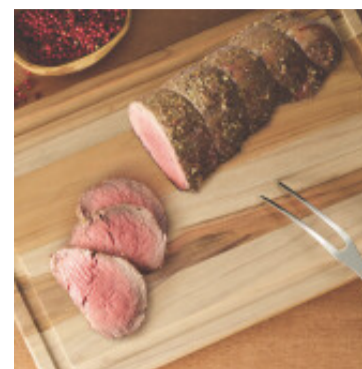

## Tabla rectangular 40 x 27cm. "CHURRASCO" - TB1515

---

---

CÓDIGO: TB1515

---

MARCA: Tramontina

---

DESCRIPCIÓN: Fabricada en madera Teca, con acabado natural, lo que le concederá ese toque rústico y tradicional a la hora de cortar y servir los mejores cortes de carne. Dimensiones: Largo 40 x Ancho 27 x Altura 1.8cm.

---

CARACTERÍSTICAS: **Material** - Madera

---

Las imágenes son meramente ilustrativas y pueden, en algunos casos, no coincidir exactamente con el producto final.  
Las descripciones y detalles de los artículos ofrecidos, son meramente informativos y pueden no coincidir en un todo con el producto final