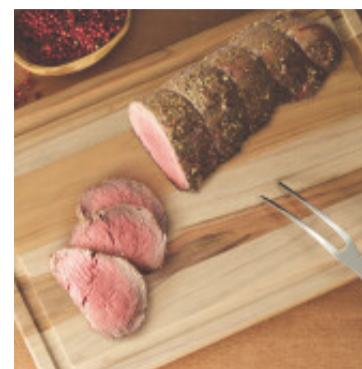

Tabla rectangular 40 x 27cm. "CHURRASCO" - TB1515

CÓDIGO: TB1515

MARCA: Tramontina

DESCRIPCIÓN: Fabricada en madera Teca, con acabado natural, lo que le concederá ese toque rústico y tradicional a la hora de cortar y servir los mejores cortes de carne. Dimensiones: Largo 40 x Ancho 27 x Altura 1.8cm.

CARACTERÍSTICAS: **Material** - Madera

Las imágenes son meramente ilustrativas y pueden, en algunos casos, no coincidir exactamente con el producto final.
Las descripciones y detalles de los artículos ofrecidos, son meramente informativos y pueden no coincidir en un todo con el producto final