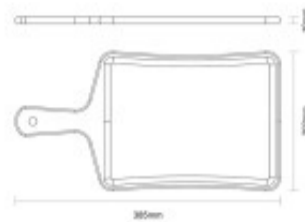

Tabla con ranura y mango, linea DELICATE - TB1507

CÓDIGO: TB1507

MARCA: Tramontina

DESCRIPCIÓN: Fabricada con maderas claras. Ideal para cortar y servir. Medidas 385 x 202 x 10 mm.

CARACTERÍSTICAS: **Material** - Madera

Las imágenes son meramente ilustrativas y pueden, en algunos casos, no coincidir exactamente con el producto final.
Las descripciones y detalles de los artículos ofrecidos, son meramente informativos y pueden no coincidir en un todo con el producto final