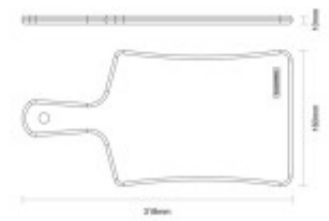

Tabla con mango, linea DELICATE - TB1503

CÓDIGO: TB1503

MARCA: Tramontina

DESCRIPCIÓN: Fabricada con maderas claras. Ideal para cortar y servir. Medidas 318 x 160 x 10 mm.

CARACTERÍSTICAS: **Material** - Madera

Las imágenes son meramente ilustrativas y pueden, en algunos casos, no coincidir exactamente con el producto final.
Las descripciones y detalles de los artículos ofrecidos, son meramente informativos y pueden no coincidir en un todo con el producto final