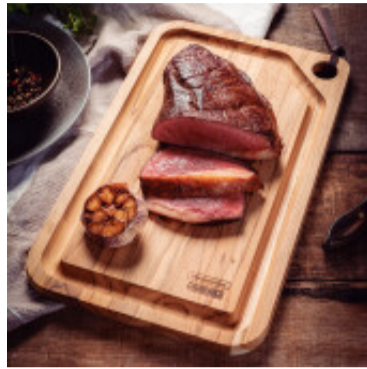

Tabla rectangular modelo CHURRASCO, 33mx200x18mm - TB1332

CÓDIGO: TB1332

MARCA: Tramontina

DESCRIPCIÓN: Tabla para cortar y servir producida con madera Teca, con acabado natural. Dimensiones: 330x200mm. Espesor: 18mm.

CARACTERÍSTICAS: **Material** - Madera

Las imágenes son meramente ilustrativas y pueden, en algunos casos, no coincidir exactamente con el producto final.
Las descripciones y detalles de los artículos ofrecidos, son meramente informativos y pueden no coincidir en un todo con el producto final