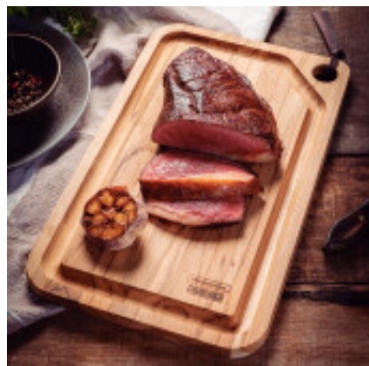

Tabla rectangular modelo CHURRASCO, 33mx200x18mm - TB1332

CÓDIGO: TB1332

MARCA: Tramontina

DESCRIPCIÓN: Tabla para cortar y servir producida con madera Teca, con acabado natural. Dimensiones: 330x200mm. Espesor: 18mm.

CARACTERÍSTICAS: **Material** - Madera

Las imágenes son meramente ilustrativas y pueden, en algunos casos, no coincidir exactamente con el producto final.
Las descripciones y detalles de los artículos ofrecidos, son meramente informativos y pueden no coincidir en un todo con el producto final