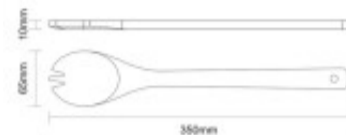

Tenedor para ensalada "BAMBOO" - TB1004

CÓDIGO: TB1004

MARCA: Tramontina

DESCRIPCIÓN: Producido 100% en bambú natural, por lo que es muy liviano y resistente.

CARACTERÍSTICAS: **Color** - Marrón
Tipo de luminaria - Decorativo/Residencial
Material - Madera
Ubicación - Interior

Las imágenes son meramente ilustrativas y pueden, en algunos casos, no coincidir exactamente con el producto final.
Las descripciones y detalles de los artículos ofrecidos, son meramente informativos y pueden no coincidir en un todo con el producto final