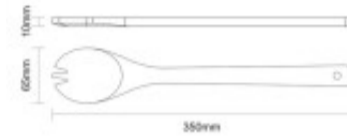

## Tenedor para ensalada "BAMBOO" - TB1004

CÓDIGO: TB1004

MARCA: Tramontina

DESCRIPCIÓN: Producido 100% en bambú natural, por lo que es muy liviano y resistente.

CARACTERÍSTICAS: **Color** - Marrón  
**Tipo de luminaria** - Decorativo/Residencial  
**Material** - Madera  
**Ubicación** - Interior

Las imágenes son meramente ilustrativas y pueden, en algunos casos, no coincidir exactamente con el producto final.  
Las descripciones y detalles de los artículos ofrecidos, son meramente informativos y pueden no coincidir en un todo con el producto final