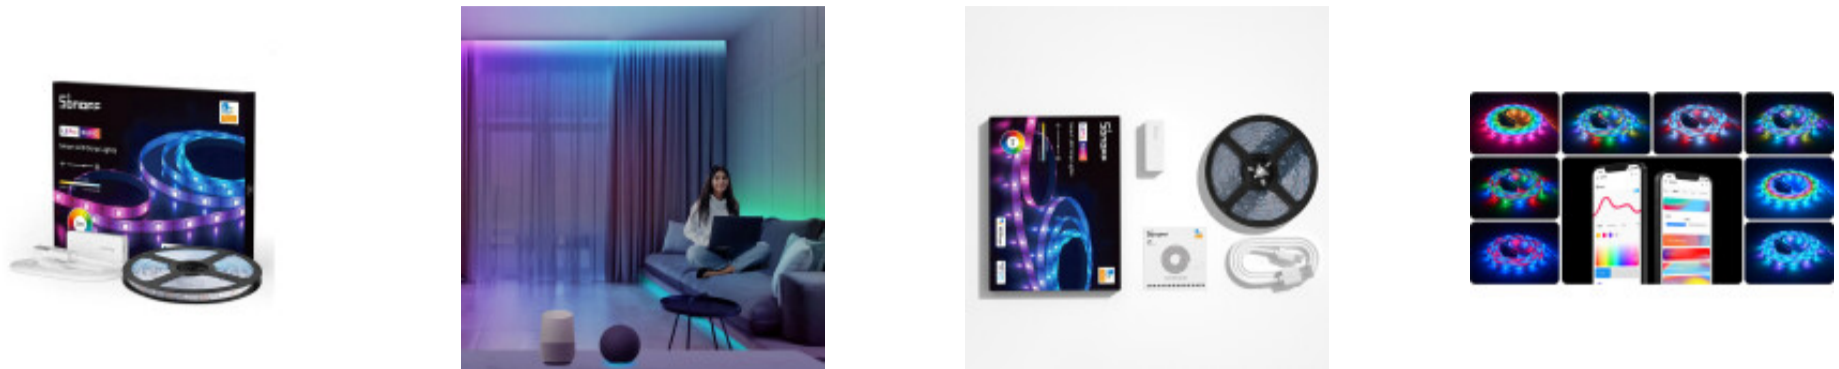

## Kit Cinta tira LED WIFI RGBW 10W 5m IP65 SONOFF - SO0555

CÓDIGO: SO0555

MARCA: Sonoff

**DESCRIPCIÓN:** Cinta LED RGBIC WIFI de 5 metros, muy flexible. Modelo L3 PRO. Resistente a gotas de agua y polvo: IP65. Funciona con WIFI 2.4 GHZ. De fácil instalación, con adhesivo y se puede cortar cada 10cm. Se maneja con la app eWeLink o con asistentes de voz como Amazon Alexa, Siri o Google Assistant. Incluye 44 efectos de iluminación preestablecidos. Y dispone de un micrófono que permite sincronizar el efecto luminoso con 4 ritmos/modos de música. Ofrece 16 millones de colores RGB, ajustar el brillo y tonalidad de luz, desde blancos cálidos a fríos (2500k-6500K). Por su tecnología LED RGBIC puede mostrar varios colores simultáneamente. 150 LEDs/m, consumo: 10W. Se carga por un puerto tipo C de 5VDC. El Kit incluye la cinta LED, un cable tipo C y un controlador wifi. No incluye el módulo o ficha de alimentación USB, se recomienda agregar S00222.

**CARACTERÍSTICAS:**

- Tipo de luminaria** - Decorativo/Residencial
- Potencia** - 7,2 - 12
- Ubicación** - Exterior
- Tonalidad** - RGBW

Las imágenes son meramente ilustrativas y pueden, en algunos casos, no coincidir exactamente con el producto final.  
Las descripciones y detalles de los artículos ofrecidos, son meramente informativos y pueden no coincidir en un todo con el producto final