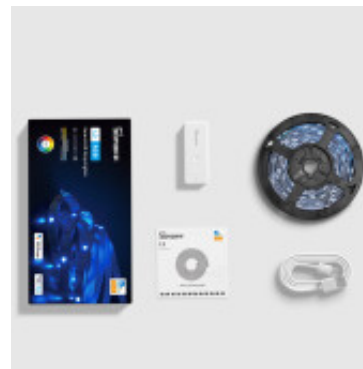

## Kit Cinta tira LED WIFI RGBW 10W 5m IP20 L3 SONOFF - SO0550

CÓDIGO: SO0550

MARCA: Sonoff

**DESCRIPCIÓN:** Cinta LED RGB WIFI de 5 metros, muy flexible. Para interior IP20. Funciona con WIFI 2.4 GHZ. De fácil instalación, con adhesivo y se puede cortar cada 10cm. Se maneja con la app eWeLink o con asistentes de voz como Amazon Alexa, Siri o Google Assistant. Incluye 21 efectos de iluminación preestablecidos. Y dispone de un micrófono que permite sincronizar el efecto luminoso con 4 ritmos/modos de música. Ofrece 16 millones de colores RGB, ajustar el brillo y tonalidad de luz, desde blancos cálidos a fríos (2500k-6500K). Y tiene 90 LEDs/m, consumo: 10W. Se carga por un puerto tipo C de 5VDC. Incluye la cinta y el cargador, pero no la fuente, ni control remoto o controlador WIFI. Se puede cargar con el cargador USB S00222.

**CARACTERÍSTICAS:**

- Tipo de luminaria** - Decorativo/Residencial
- Potencia** - 7,2 - 12
- Ubicación** - Interior
- Tonalidad** - RGBW

Las imágenes son meramente ilustrativas y pueden, en algunos casos, no coincidir exactamente con el producto final.  
Las descripciones y detalles de los artículos ofrecidos, son meramente informativos y pueden no coincidir en un todo con el producto final