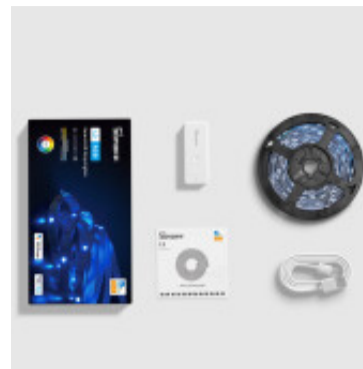

Kit Cinta tira LED WIFI RGBW 10W 5m IP20 L3 SONOFF - SO0550

CÓDIGO: SO0550

MARCA: Sonoff

DESCRIPCIÓN: Cinta LED RGB WIFI de 5 metros, muy flexible. Para interior IP20. Funciona con WIFI 2.4 GHZ. De fácil instalación, con adhesivo y se puede cortar cada 10cm. Se maneja con la app eWeLink o con asistentes de voz como Amazon Alexa, Siri o Google Assistant. Incluye 21 efectos de iluminación preestablecidos. Y dispone de un micrófono que permite sincronizar el efecto luminoso con 4 ritmos/modos de música. Ofrece 16 millones de colores RGB, ajustar el brillo y tonalidad de luz, desde blancos cálidos a fríos (2500k-6500K). Y tiene 90 LEDs/m, consumo: 10W. Se carga por un puerto tipo C de 5VDC. Incluye la cinta y el cargador, pero no la fuente, ni control remoto o controlador WIFI. Se puede cargar con el cargador USB S00222.

CARACTERÍSTICAS:

- Tipo de luminaria** - Decorativo/Residencial
- Potencia** - 7,2 - 12
- Ubicación** - Interior
- Tonalidad** - RGBW

Las imágenes son meramente ilustrativas y pueden, en algunos casos, no coincidir exactamente con el producto final.
Las descripciones y detalles de los artículos ofrecidos, son meramente informativos y pueden no coincidir en un todo con el producto final