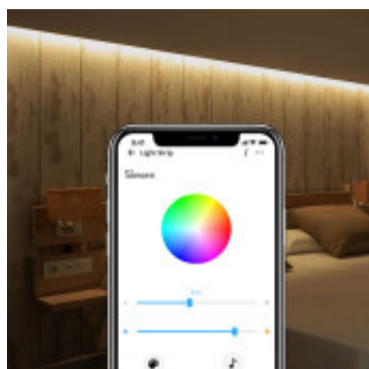

Repuesto de cinta led Wifi RGB 24W IP65 sin fuente - SO0505

CÓDIGO: SO0505

MARCA: Sonoff

DESCRIPCIÓN: Cinta LED RGB de 5 mts. de longitud. LED SMD 5050, muy flexible. Apta para intemperie IP65. Se puede fraccionar cada 10cm. Flujo luminoso=300lm/m. 24W de consumo. 120° de ángulo del haz de luz. No incluye fuente 12Vdc, control remoto, ni controlador WIFI. SONOFF

CARACTERÍSTICAS: **Color** - Negro
Tipo de luminaria - Decorativo/Residencial
Potencia - 21 - 40
Tonalidad - RGB

Las imágenes son meramente ilustrativas y pueden, en algunos casos, no coincidir exactamente con el producto final.
Las descripciones y detalles de los artículos ofrecidos, son meramente informativos y pueden no coincidir en un todo con el producto final