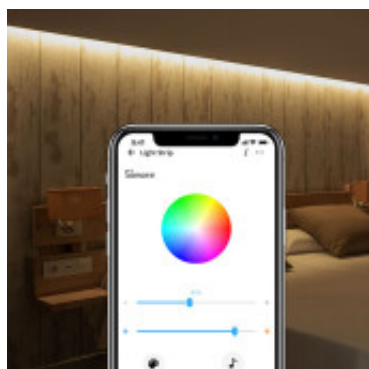

Repuesto de cinta led Wifi RGB 24W IP65 sin fuente - SO0505

CÓDIGO: SO0505

MARCA: Sonoff

DESCRIPCIÓN: Cinta LED RGB de 5 mts. de longitud. LED SMD 5050, muy flexible. Apta para intemperie IP65. Se puede fraccionar cada 10cm. Flujo luminoso=300lm/m. 24W de consumo. 120° de ángulo del haz de luz. No incluye fuente 12Vdc, control remoto, ni controlador WIFI. SONOFF

CARACTERÍSTICAS: **Color** - Negro
Tipo de luminaria - Decorativo/Residencial
Potencia - 21 - 40
Tonalidad - RGB

Las imágenes son meramente ilustrativas y pueden, en algunos casos, no coincidir exactamente con el producto final.
Las descripciones y detalles de los artículos ofrecidos, son meramente informativos y pueden no coincidir en un todo con el producto final