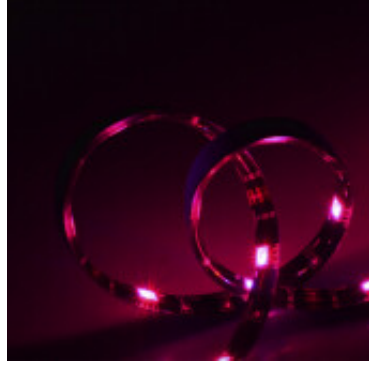

Kit Cinta tira LED RGB WIFI 24W 5m L2 LITE SONOFF - SO0503

CÓDIGO: SO0503

MARCA: Sonoff

DESCRIPCIÓN: Kit de cinta led RGB WIFI 24W de 5 mt., L2 LITE. Cinta de led adhesiva de alta flexibilidad, construida en FPCB. Apta para uso en interiores (IP20). Voltaje de entrada: 12V DC. Potencia: 24W (Pmáx. 36W). Cantidad de leds: 30 led/mt. Flujo luminoso: = 300 lúmenes/mt. Ángulo de haz: 140°. Batería del control remoto: 3V (CR2025). Funciona con WIFI 2.4 GHz. Longitud del cable: 1,5 mt. Fraccionable cada 10 cm. Mando a distancia: infrarrojos de 24 teclas (baterías no incluidas). Gestionable mediante la app eWeLink y con asistentes de voz como Amazon Alexa, Siri o Google Assistant. Posibilidad de control por bluetooth. Ofrece 16 millones de colores RGB para distintos modos de escena totalmente configurables. Ajuste de brillo y tonalidad de luz, desde blancos cálidos a fríos (2700k-6500K). Fácil de manejar e instalar. Incluye fuente: 110-220V. Dimensiones de la fuente: 70x50x30mm.

CARACTERÍSTICAS:

- Color** - Negro
- Tipo de luminaria** - Decorativo/Residencial
- Potencia** - 21 - 40
- Ubicación** - Interior
- Tonalidad** - RGB

Las imágenes son meramente ilustrativas y pueden, en algunos casos, no coincidir exactamente con el producto final.
Las descripciones y detalles de los artículos ofrecidos, son meramente informativos y pueden no coincidir en un todo con el producto final