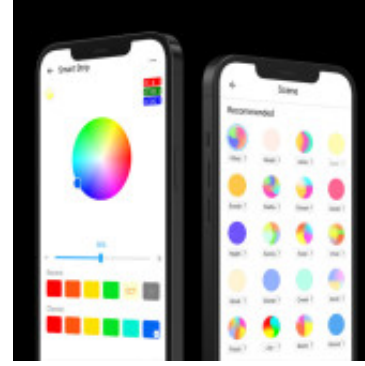

Kit Cinta tira LED RGB WIFI 24W 5m L2 LITE SONOFF - SO0503

CÓDIGO: SO0503

MARCA: Sonoff

DESCRIPCIÓN: Kit de cinta led RGB WIFI 24W de 5 mt., L2 LITE. Cinta de led adhesiva de alta flexibilidad, construida en FPCB. Apta para uso en interiores (IP20). Voltaje de entrada: 12V DC. Potencia: 24W (Pmáx. 36W). Cantidad de leds: 30 led/mt. Flujo luminoso: = 300 lúmenes/mt. Ángulo de haz: 140°. Batería del control remoto: 3V (CR2025). Funciona con WIFI 2.4 GHz. Longitud del cable: 1,5 mt. Fraccionable cada 10 cm. Mando a distancia: infrarrojos de 24 teclas (baterías no incluidas). Gestionable mediante la app eWeLink y con asistentes de voz como Amazon Alexa, Siri o Google Assistant. Posibilidad de control por bluetooth. Ofrece 16 millones de colores RGB para distintos modos de escena totalmente configurables. Ajuste de brillo y tonalidad de luz, desde blancos cálidos a fríos (2700k-6500K). Fácil de manejar e instalar. Incluye fuente: 110-220V. Dimensiones de la fuente: 70x50x30mm.

CARACTERÍSTICAS:

- Color** - Negro
- Tipo de luminaria** - Decorativo/Residencial
- Potencia** - 21 - 40
- Ubicación** - Interior
- Tonalidad** - RGB

Las imágenes son meramente ilustrativas y pueden, en algunos casos, no coincidir exactamente con el producto final.
Las descripciones y detalles de los artículos ofrecidos, son meramente informativos y pueden no coincidir en un todo con el producto final