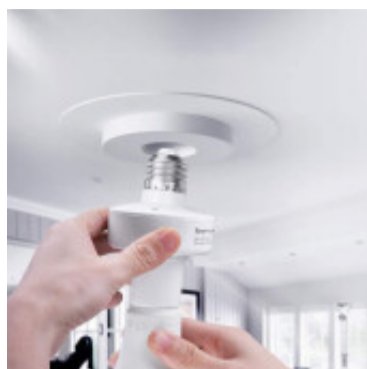

Portalampara inteligente E27 WIFI/RF-Alexa SONOFF - SO0315

CÓDIGO: SO0315

MARCA: Sonoff

DESCRIPCIÓN: Portalámpara con rosca E27 modelo SLAMPHER R2 WIFI/RF 433 MHZ. Configurable mediante la Aplicación Móvil (eWeLink) y compatible con asistente de voz Amazon Alexa y Google Assistant. Corriente máxima 2A, ideal para crear escenas en el hogar. Se le puede agregar control remoto y controlarlo mediante RF a distancia (no incluido).