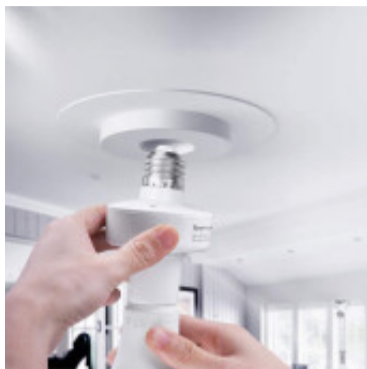

Portalampara inteligente E27 WIFI/RF-Alexa SONOFF - SO0315

CÓDIGO: SO0315

MARCA: Sonoff

DESCRIPCIÓN: Portalámpara con rosca E27 modelo SLAMPHER R2 WIFI/RF 433 MHZ. Configurable mediante la Aplicación Móvil (eWeLink) y compatible con asistente de voz Amazon Alexa y Google Assistant. Corriente máxima 2A, ideal para crear escenas en el hogar. Se le puede agregar control remoto y controlarlo mediante RF a distancia (no incluido).