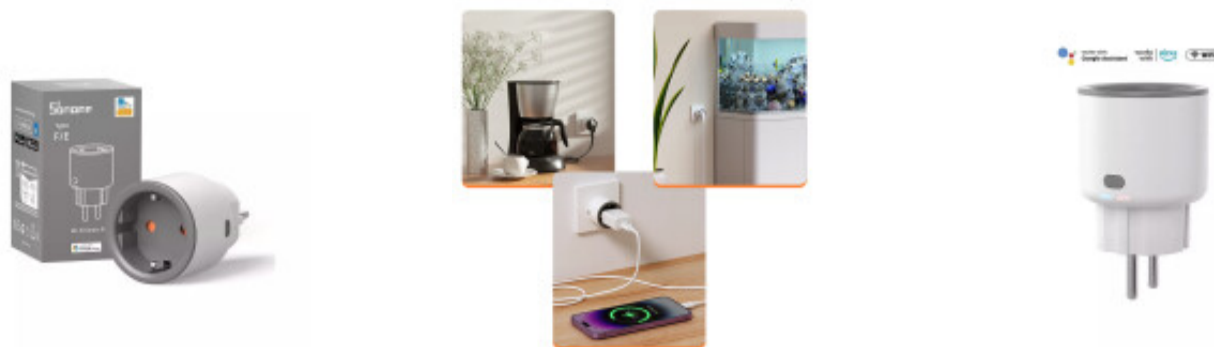

## Int. horario enchufable WIFI schuko S60 EU SONOFF - SO0307

CÓDIGO: SO0307

MARCA: Sonoff

**DESCRIPCIÓN:** Interruptor horario S60TPF(EU) que funciona con WIFI 2.4GHz (802.11 b/g/n). Utiliza la red doméstica para ser controlado remotamente con la app eWeLink. A través de la app se pueden programar horarios de funcionamiento del dispositivo que se encuentra conectado; configurar temporizadores, crear escenas inteligentes que interactúen con otros dispositivos Sonoff, y controlarlo con comandos de voz ( la app es compatible con Amazon Alexa y Google Assistant). Dimensiones: 110x63x30mm (LargoxAnchoxProfundidad).

**CARACTERÍSTICAS:**

- Color** - Blanco
- Material** - Plástico
- Ubicación** - Interior
- Inteligente** - Interruptores

Las imágenes son meramente ilustrativas y pueden, en algunos casos, no coincidir exactamente con el producto final.  
Las descripciones y detalles de los artículos ofrecidos, son meramente informativos y pueden no coincidir en un todo con el producto final