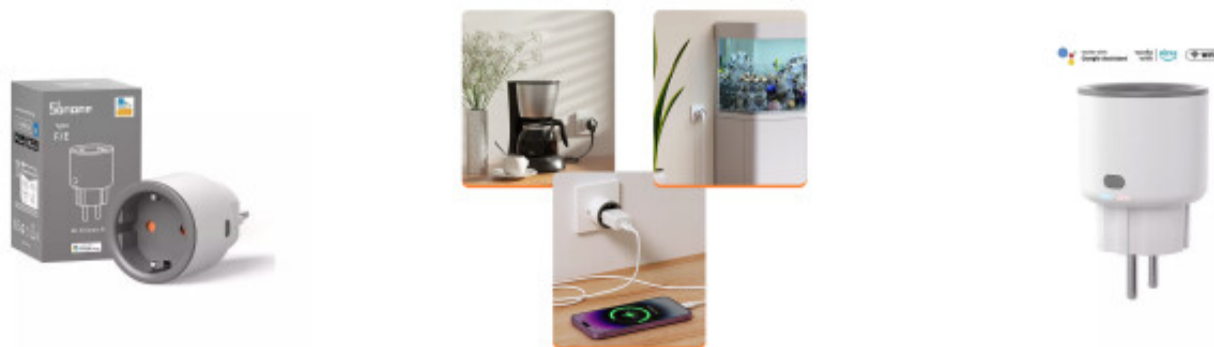

Int. horario enchufable WIFI schuko S60 EU SONOFF - SO0307

CÓDIGO: SO0307

MARCA: Sonoff

DESCRIPCIÓN: Interruptor horario S60TPF(EU) que funciona con WIFI 2.4GHz (802.11 b/g/n). Utiliza la red doméstica para ser controlado remotamente con la app eWeLink. A través de la app se pueden programar horarios de funcionamiento del dispositivo que se encuentra conectado; configurar temporizadores, crear escenas inteligentes que interactúen con otros dispositivos Sonoff, y controlarlo con comandos de voz (la app es compatible con Amazon Alexa y Google Assistant). Dimensiones: 110x63x30mm (LargoxAnchoxProfundidad).

CARACTERÍSTICAS:

- Color** - Blanco
- Material** - Plástico
- Ubicación** - Interior
- Inteligente** - Interruptores

Las imágenes son meramente ilustrativas y pueden, en algunos casos, no coincidir exactamente con el producto final.
Las descripciones y detalles de los artículos ofrecidos, son meramente informativos y pueden no coincidir en un todo con el producto final