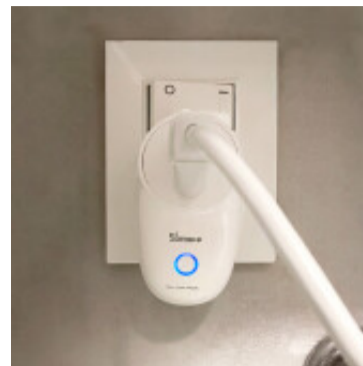

Int. horario enchufable WIFI schuko S26 SONOFF - SO0306

CÓDIGO: SO0306

MARCA: Sonoff

DESCRIPCIÓN: Interruptor horario enchufable schuko, modelo S26R2TPF de WIFI. Funciona únicamente con 2.4 GHZ. Alimentación directa 100-240v AC. Admite hasta 16A. Funciones: encender y apagar los dispositivos electrónicos desde cualquier lugar a través de la Aplicación Móvil (eWeLink). Además es compatible con asistentes de voz como Amazon Alexa y Google Assistant, entre otros. Ideal para crear horarios de encendido y apagado de calefones. Ingresando a la aplicación el usuario puede monitorear el estado del dispositivo conectado en tiempo real. Dimensiones: 104 x 55 x 73mm.