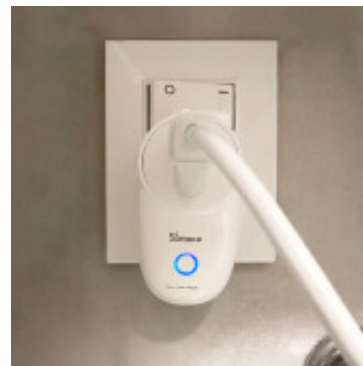

Int. horario enchufable WIFI schuko S26 SONOFF - SO0306

CÓDIGO: SO0306

MARCA: Sonoff

DESCRIPCIÓN: Interruptor horario enchufable schuko, modelo S26R2TPF de WIFI. Funciona únicamente con 2.4 GHZ. Alimentación directa 100-240v AC. Admite hasta 16A. Funciones: encender y apagar los dispositivos electrónicos desde cualquier lugar a través de la Aplicación Móvil (eWeLink). Además es compatible con asistentes de voz como Amazon Alexa y Google Assistant, entre otros. Ideal para crear horarios de encendido y apagado de calefones. Ingresando a la aplicación el usuario puede monitorear el estado del dispositivo conectado en tiempo real. Dimensiones: 104 x 55 x 73mm.