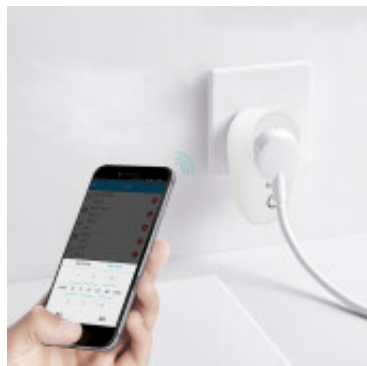

Int. horario enchufable WIFI schuko S26 SONOFF - SO0306

CÓDIGO: SO0306

MARCA: Sonoff

DESCRIPCIÓN: Interruptor horario enchufable schuko, modelo S26R2TPF de WIFI. Funciona únicamente con 2.4 GHZ. Alimentación directa 100-240v AC. Admite hasta 16A. Funciones: encender y apagar los dispositivos electrónicos desde cualquier lugar a través de la Aplicación Móvil (eWeLink). Además es compatible con asistentes de voz como Amazon Alexa y Google Assistant, entre otros. Ideal para crear horarios de encendido y apagado de calefones. Ingresando a la aplicación el usuario puede monitorear el estado del dispositivo conectado en tiempo real. Dimensiones: 104 x 55 x 73mm.