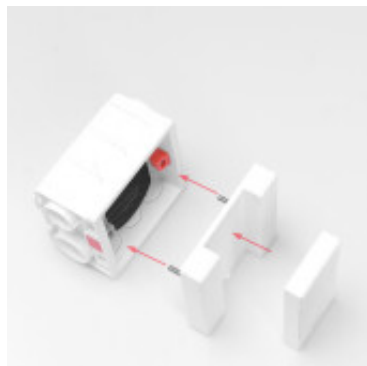

Dimmer Inteligente WIFI D1 SONOFF - SO0145

CÓDIGO: SO0145

MARCA: Sonoff

DESCRIPCIÓN: Dimmer para lámpara led e incandescente, modelo D1. Funciona con WIFI 2.4 GHZ. Alimentación directa 110-240V 50-60 Hz, 150W de consumo. El dimmer cumple la función de atenuador de luz e interruptor de la lámpara a través de la App eWeLink. El dimmer es compatible con asistentes de voz como Alexa, Google Assistant, entre otros. Admite control remoto RM433 (no incluido). Dimensiones: 62mm x 47mm x 32,5mm.

CARACTERÍSTICAS:

Las imágenes son meramente ilustrativas y pueden, en algunos casos, no coincidir exactamente con el producto final.
Las descripciones y detalles de los artículos ofrecidos, son meramente informativos y pueden no coincidir en un todo con el producto final