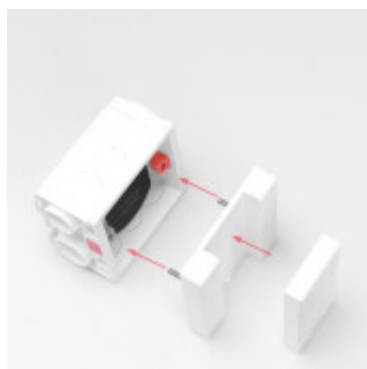

Dimmer Inteligente WIFI D1 SONOFF - SO0145

CÓDIGO: SO0145

MARCA: Sonoff

DESCRIPCIÓN: Dimmer para lámpara led e incandescente, modelo D1. Funciona con WIFI 2.4 GHZ. Alimentación directa 110-240V 50-60 Hz, 150W de consumo. El dimmer cumple la función de atenuador de luz e interruptor de la lámpara a través de la App eWeLink. El dimmer es compatible con asistentes de voz como Alexa, Google Assistant, entre otros. Admite control remoto RM433 (no incluido). Dimensiones: 62mm x 47mm x 32,5mm.

CARACTERÍSTICAS:

Las imágenes son meramente ilustrativas y pueden, en algunos casos, no coincidir exactamente con el producto final.
Las descripciones y detalles de los artículos ofrecidos, son meramente informativos y pueden no coincidir en un todo con el producto final
