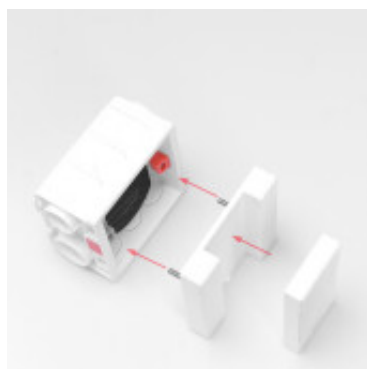

Dimmer Inteligente WIFI D1 SONOFF - SO0145

CÓDIGO: SO0145

MARCA: Sonoff

DESCRIPCIÓN: Dimmer para lámpara led e incandescente, modelo D1. Funciona con WIFI 2.4 GHZ. Alimentación directa 110-240V 50-60 Hz, 150W de consumo. El dimmer cumple la función de atenuador de luz e interruptor de la lámpara a través de la App eWeLink. El dimmer es compatible con asistentes de voz como Alexa, Google Assistant, entre otros. Admite control remoto RM433 (no incluido). Dimensiones: 62mm x 47mm x 32,5mm.

CARACTERÍSTICAS:

Las imágenes son meramente ilustrativas y pueden, en algunos casos, no coincidir exactamente con el producto final.
Las descripciones y detalles de los artículos ofrecidos, son meramente informativos y pueden no coincidir en un todo con el producto final