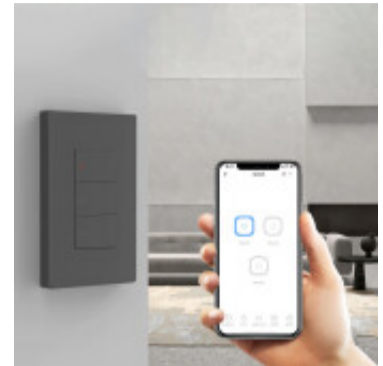

Plaqueta inteligente WIFI negra c/3 int. SONOFF M5 - SO0040

CÓDIGO: SO0040

MARCA: Sonoff

DESCRIPCIÓN: Plaqueta inteligente con tres pulsadores, modelo rectangular M5-3C-120 en color negro. Funciona con WIFI 2.4 GHz. Cuerpo fabricado en PVC V0. Alimentación 100-240Vac y potencia: 1320W (440W por banda). Este interruptor inteligente permite el control de dispositivos y luminarias asociadas a la App eWeLink mediante sus 3 botones físicos, desde cualquier Smartphone Android e iOS, o mediante comandos de voz. Es Compatible con el protocolo Matter, que garantiza una integración fluida con los sistemas domésticos inteligentes más conocidos: Amazon Alexa, SmartThings, Google Home, Alice y Siri. Además puede vincularse con el panel NSPanel (SO0030) o el sensor de puerta DW2-WIFI (SO0415) para automatizar el encendido de luces al abrir puertas. También permite el control de luminarias asociadas a otras plaquetas, por ejemplo: R5 (SO0230) instalada en otro punto de la casa. Admite el ajuste del brillo de las luces LED que tienen sus botones. Dimensiones: 120x74x41,5mm.

CARACTERÍSTICAS: **Color** - Negro
Ubicación - Interior

Las imágenes son meramente ilustrativas y pueden, en algunos casos, no coincidir exactamente con el producto final.
Las descripciones y detalles de los artículos ofrecidos, son meramente informativos y pueden no coincidir en un todo con el producto final