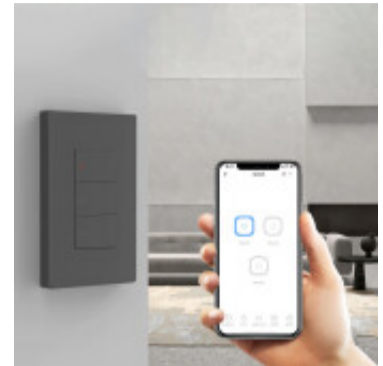

## Plaqueta inteligente WIFI negra c/3 int. SONOFF M5 - SO0040

CÓDIGO: SO0040

MARCA: Sonoff

**DESCRIPCIÓN:** Plaqueta inteligente con tres pulsadores, modelo rectangular M5-3C-120 en color negro. Funciona con WIFI 2.4 GHz. Cuerpo fabricado en PVC V0. Alimentación 100-240Vac y potencia: 1320W (440W por banda). Este interruptor inteligente permite el control de dispositivos y luminarias asociadas a la App eWeLink mediante sus 3 botones físicos, desde cualquier Smartphone Android e iOS, o mediante comandos de voz. Es Compatible con el protocolo Matter, que garantiza una integración fluida con los sistemas domésticos inteligentes más conocidos: Amazon Alexa, SmartThings, Google Home, Alice y Siri. Además puede vincularse con el panel NSPanel (SO0030) o el sensor de puerta DW2-WIFI (SO0415) para automatizar el encendido de luces al abrir puertas. También permite el control de luminarias asociadas a otras plaquetas, por ejemplo: R5 (SO0230) instalada en otro punto de la casa. Admite el ajuste del brillo de las luces LED que tienen sus botones. Dimensiones: 120x74x41,5mm.

**CARACTERÍSTICAS:** **Color** - Negro  
**Ubicación** - Interior

Las imágenes son meramente ilustrativas y pueden, en algunos casos, no coincidir exactamente con el producto final.  
Las descripciones y detalles de los artículos ofrecidos, son meramente informativos y pueden no coincidir en un todo con el producto final