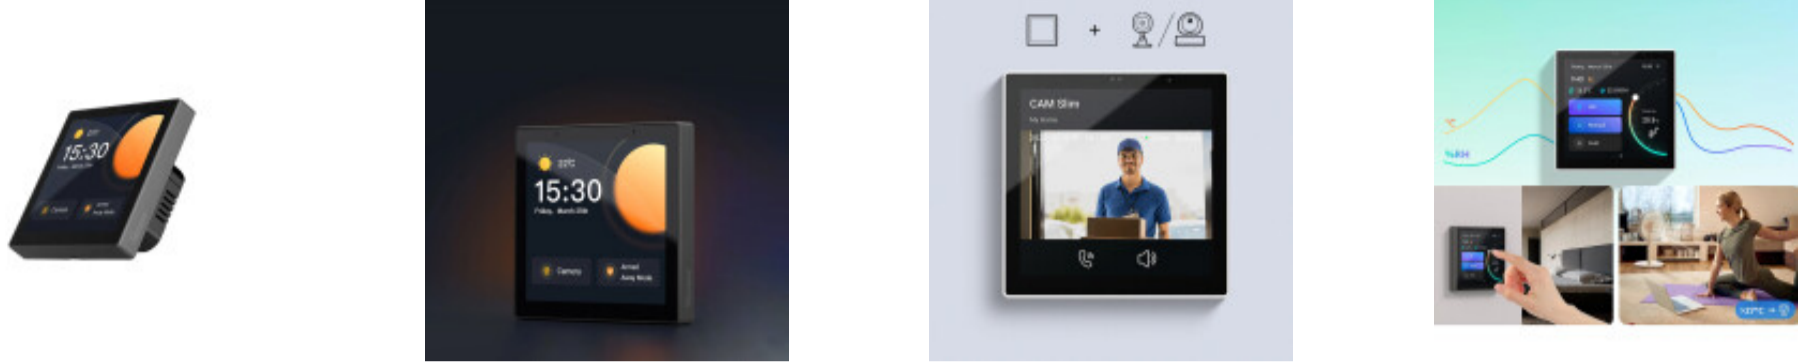

Panel control Touch WIFI ZIGBEE NSPanel SONOFF - SO0034

CÓDIGO: SO0034

MARCA: Sonoff

DESCRIPCIÓN: Panel de control NSPanel 86PB, con pantalla táctil de 3.95", 480x480px y sensor ICC. Permite controlar luces, sensores, cámaras, etc. Funciona con Home Assistant y admite conexión por Wi-Fi (2,4 GHz) y Bluetooth. Alimentación: 100-240Vca 50/60Hz. Material: PVC V0 + CRS + vidrio templado. Tiene un termostato incorporado, con 2 modos: "Auto" hará que el radiador/aire acondicionado se encienda/apague automáticamente cuando la temp. alcance un valor especificado; y el modo manual, por ajuste del usuario. El fondo de pantalla se puede personalizar. Se puede conectar a cámaras sonoff para monitorear garajes, la entrada..etc. Y admite audio bidireccional (micrófono y altavoz), como videoportero. El dispositivo se puede conectar con relés e interruptores inteligentes Sonoff para controlar los niveles de consumo de la casa. Admite dispositivos Zigbee 3.0. Y admite la sincronización bidireccional entre NSPanel Pro y dispositivos Home Assistant. Consumo: 5W máx. 150mA. Dimensiones: 86x86x39,5mm.