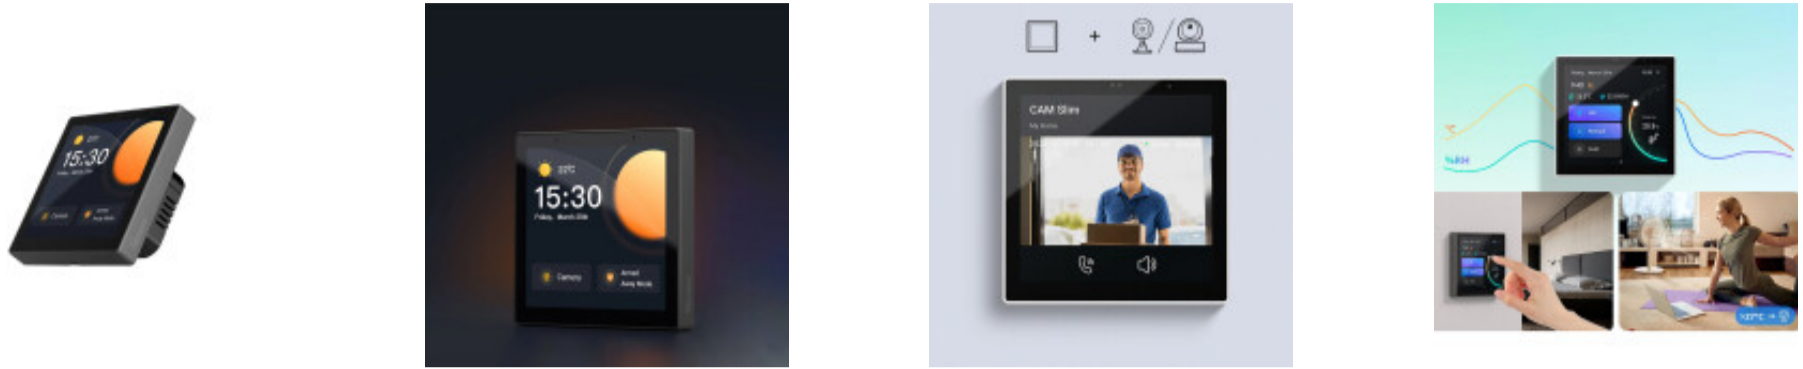

## Panel control Touch WIFI ZIGBEE NSPanel SONOFF - SO0034

CÓDIGO: SO0034

MARCA: Sonoff

**DESCRIPCIÓN:** Panel de control NSPanel 86PB, con pantalla táctil de 3.95", 480x480px y sensor ICC. Permite controlar luces, sensores, cámaras, etc. Funciona con Home Assistant y admite conexión por Wi-Fi (2,4 GHz) y Bluetooth. Alimentación: 100-240Vca 50/60Hz. Material: PVC V0 + CRS + vidrio templado. Tiene un termostato incorporado, con 2 modos: "Auto" hará que el radiador/aire acondicionado se encienda/apague automáticamente cuando la temp. alcance un valor especificado; y el modo manual, por ajuste del usuario. El fondo de pantalla se puede personalizar. Se puede conectar a cámaras sonoff para monitorear garajes, la entrada..etc. Y admite audio bidireccional (micrófono y altavoz), como videoportero. El dispositivo se puede conectar con relés e interruptores inteligentes Sonoff para controlar los niveles de consumo de la casa. Admite dispositivos Zigbee 3.0. Y admite la sincronización bidireccional entre NSPanel Pro y dispositivos Home Assistant. Consumo: 5W máx. 150mA. Dimensiones: 86x86x39,5mm.