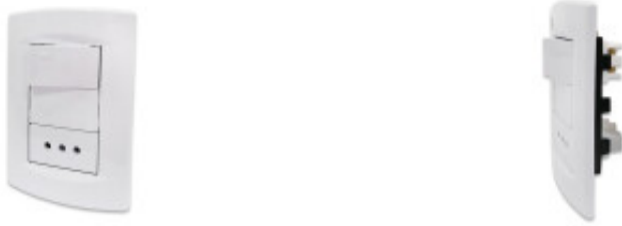

Plaqueta armada c/bipolar + 3 en línea blanco puro - SK3477

CÓDIGO: SK3477

MARCA: Sica

DESCRIPCIÓN: Conjunto de plaqueta ensamblada con un interruptor bipolar 10A + un tomacorriente 3 en línea (2P+T) 10A, con seguro para niños. Color blanco puro. Para embutir en cajas de 10x5cm.