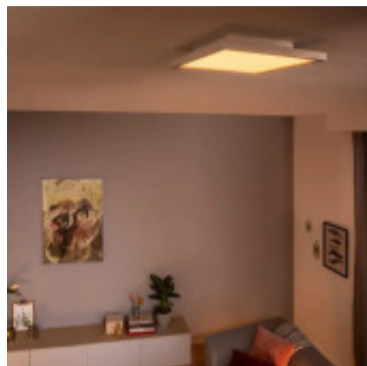

Downlight cuadrado LED 24W 2000Lm 293mm luz calida - PH9745

CÓDIGO: PH9745

MARCA: Philips Lighting

DESCRIPCIÓN: Downlight cuadrado LED para embutir en cielorraso, apto para uso interior IP20 IK02, modelo DL252 G2. Cuerpo disipador en fundición de aluminio color blanco, con marco cuadrado fijo y difusor de PMMA esmerilado. Diseño súper delgado con driver electrónico ON/OFF externo (incluido). Alimentación 110-240V, para un sistema LED integrado de 24W de consumo, con un rendimiento de 2000Lm. Emisión de luz en tonalidad cálida 3000K (CRI80). Vida útil: 25.000 horas. Medidas: 293x293x20mm. PHILIPS.

CARACTERÍSTICAS:

- Tipo de luminaria** - Decorativo/Residencial
- Material** - Metal
- Montaje** - Embutir
- Potencia** - 21 - 40
- Ubicación** - Interior
- Tonalidad** - Cálida

Las imágenes son meramente ilustrativas y pueden, en algunos casos, no coincidir exactamente con el producto final.
Las descripciones y detalles de los artículos ofrecidos, son meramente informativos y pueden no coincidir en un todo con el producto final