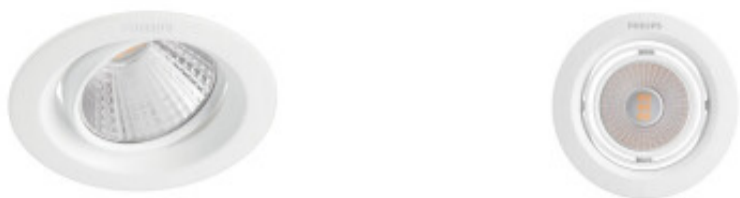

Downlight LED mod POMERON 5W 290Lm luz neutra - PH9225

CÓDIGO: PH9225

MARCA: Philips Lighting

DESCRIPCIÓN: Downlight de LED para embutir, IP20, modelo POMERON. Cuerpo redondo móvil multibasculante en aluminio y ABS blanco. Conexionado con un driver ON/OFF para una lámpara de LED integrada, 5W de consumo (290Lm), tonalidad neutra (4000K). Vida útil: 15.000hs, garantía 1 año. Medidas: Ø90x71mm. PHILIPS

CARACTERÍSTICAS: **Tipo de luminaria** - Técnica/Comercial

Material - Metal

Montaje - Embutir

Potencia - 0,03 - 7

Ubicación - Interior

Tonalidad - Neutra

Las imágenes son meramente ilustrativas y pueden, en algunos casos, no coincidir exactamente con el producto final.
Las descripciones y detalles de los artículos ofrecidos, son meramente informativos y pueden no coincidir en un todo con el producto final
