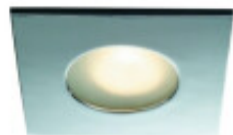

## Luminaria de embutir dicroico cuadrada p/externior - PH2012

---

---

CÓDIGO: PH2012

---

MARCA: Philips Lighting

---

**DESCRIPCIÓN:** Luminaria tipo downlight cuadrado de embutir en cielorraso modelo TIGRIS, apto para exterior. Cuerpo en acero estampado color cromo, con cerramiento estanco IP44 y difusor de vidrio esmerilado. Conexionada para una lámpara tipo dicroica en pase GU10 de 50W máximo, no incluida. PHILIPS

---

**CARACTERÍSTICAS:**

- Color** - Cromo
- Tipo de luminaria** - Técnica/Comercial
- Material** - Metal
- Montaje** - Embutir, Suspende
- Potencia** - 41 - 60
- Ubicación** - Interior
- Pase** - GU10

Las imágenes son meramente ilustrativas y pueden, en algunos casos, no coincidir exactamente con el producto final.  
Las descripciones y detalles de los artículos ofrecidos, son meramente informativos y pueden no coincidir en un todo con el producto final