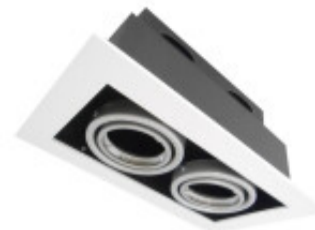

Luminaria de embutir cielorraso rectangular movil - NV0704

CÓDIGO: NV0704

MARCA: NVC

DESCRIPCIÓN: Luminaria rectangular de embutir en cielorraso, doble basculante, cuerpo en chapa de acero color negro, con marco en fundición de aluminio color blanco, para dos lámparas tipo dicroica en pase GU5.3/MR16, de 50Wx2 máximo, no incluidas. Dimensiones exteriores: 239x134x119mm. Dimensiones interiores (calado): 210x105mm.

CARACTERÍSTICAS: **Color** - Blanco
Tipo de luminaria - Decorativo/Residencial, Técnica/Comercial
Material - Metal
Montaje - Embutir
Ubicación - Interior

Las imágenes son meramente ilustrativas y pueden, en algunos casos, no coincidir exactamente con el producto final.
Las descripciones y detalles de los artículos ofrecidos, son meramente informativos y pueden no coincidir en un todo con el producto final