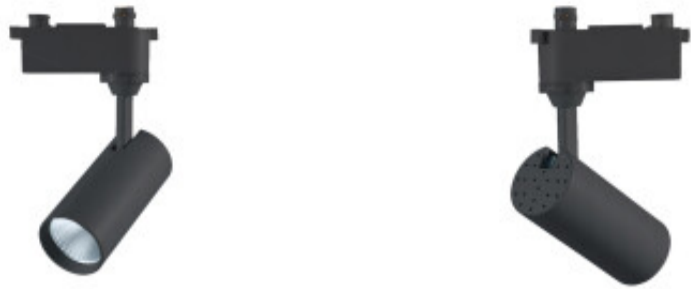

## Spot LED integrado p/riel 20W luz neutra 36° negro - NV0430X

CÓDIGO: NV0430X

MARCA: NVC

**DESCRIPCIÓN:** Spot LED móvil para riel de 3 vías. Cuerpo cilíndrico en fundición de aluminio color negro, conexasión con un driver electrónico de alimentación 220-240V alojado dentro del spot, para sistema LED integrado de 20W de consumo (1400Lm), 36° de apertura del haz de luz, en tonalidad neutra (4000K). Diseñado para instalar en cualquier riel de 3 vías NVC: NV1501, NV1502, NV1504 y NV1505. Base rectangular. Vida útil 30.000hs. Medidas: 160xØ59mm.

**CARACTERÍSTICAS:**

- Color** - Negro
- Tipo de luminaria** - Técnica/Comercial
- Material** - Metal
- Montaje** - Adosar
- Potencia** - 12,2 - 20
- Ubicación** - Interior
- Tonalidad** - Neutra

Las imágenes son meramente ilustrativas y pueden, en algunos casos, no coincidir exactamente con el producto final.  
Las descripciones y detalles de los artículos ofrecidos, son meramente informativos y pueden no coincidir en un todo con el producto final