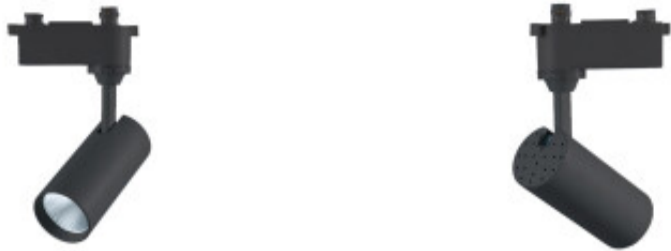

Spot LED integrado p/riel 10W luz neutra 36° negro - NV0422X

CÓDIGO: NV0422X

MARCA: NVC

DESCRIPCIÓN: Spot LED móvil para riel de 3 vías. Cuerpo cilíndrico en fundición de aluminio color negro, conexasión con un driver electrónico de alimentación 220-240V alojado dentro del spot, para sistema LED integrado de 10W de consumo (700Lm), 36° de apertura del haz de luz, en tonalidad neutra (4000K). Base rectangular. Vida útil 30.000hs. Diseñado para instalar en cualquier riel de 3 vías NVC: NV1501, NV1502, NV1504 y NV1505. Medidas: 110xØ50mm.

CARACTERÍSTICAS:

- Color** - Negro
- Tipo de luminaria** - Técnica/Comercial
- Material** - Metal
- Montaje** - Adosar
- Potencia** - 7,2 - 12
- Ubicación** - Interior
- Tonalidad** - Neutra

Las imágenes son meramente ilustrativas y pueden, en algunos casos, no coincidir exactamente con el producto final.
Las descripciones y detalles de los artículos ofrecidos, son meramente informativos y pueden no coincidir en un todo con el producto final