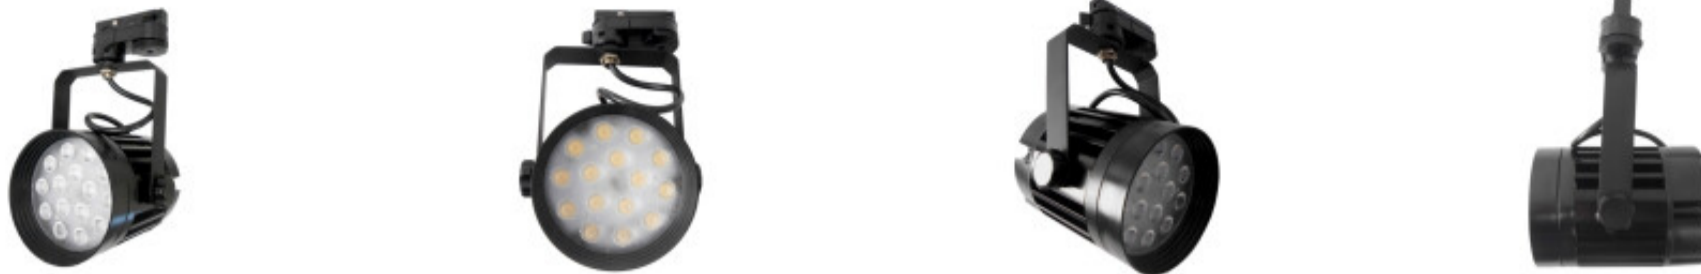

Spot 30° para riel de 3 vias color negro, 30W/neutro - NV0125

CÓDIGO: NV0125

MARCA: NVC

DESCRIPCIÓN: Spot cilíndrico para riel de 3 vías, en fundición de aluminio color negro, conexionado con un driver electrónico de alimentación 220-240V alojado dentro del spot, para sistema LED integrado de 30W de consumo (2000Lm), 30° de apertura del haz de luz, en tonalidad neutra (4000K),. Vida útil 30.000hs.

CARACTERÍSTICAS:

- Color** - Negro
- Tipo de luminaria** - Técnica/Comercial
- Material** - Metal
- Montaje** - Adosar
- Potencia** - 21 - 40
- Ubicación** - Interior
- Tonalidad** - Neutra

Las imágenes son meramente ilustrativas y pueden, en algunos casos, no coincidir exactamente con el producto final.
Las descripciones y detalles de los artículos ofrecidos, son meramente informativos y pueden no coincidir en un todo con el producto final