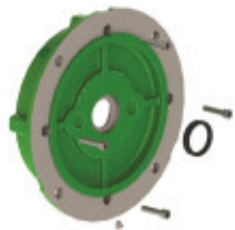

## Brida p/motor W22 y W21, tamaño FF350 C200 - MO8188

---

---

CÓDIGO: MO8188

---

MARCA: Weg

---

DESCRIPCIÓN: Brida para motor monofásico-trifásico W21 y W22, tamaño FF350 carcasa 200 Weg

---

CARACTERÍSTICAS:

Las imágenes son meramente ilustrativas y pueden, en algunos casos, no coincidir exactamente con el producto final.  
Las descripciones y detalles de los artículos ofrecidos, son meramente informativos y pueden no coincidir en un todo con el producto final