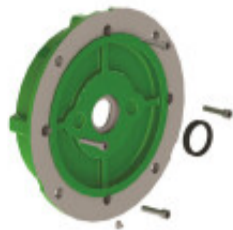

Brida p/motor W22 y W21, tamaño FF350 C200 - MO8188

CÓDIGO: MO8188

MARCA: Weg

DESCRIPCIÓN: Brida para motor monofásico-trifásico W21 y W22, tamaño FF350 carcasa 200 Weg

CARACTERÍSTICAS:

Las imágenes son meramente ilustrativas y pueden, en algunos casos, no coincidir exactamente con el producto final.
Las descripciones y detalles de los artículos ofrecidos, son meramente informativos y pueden no coincidir en un todo con el producto final