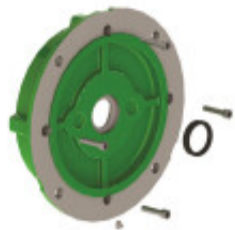

Brida p/motor W22 y W21, tamaño FF350 C200 - MO8188

CÓDIGO: MO8188

MARCA: Weg

DESCRIPCIÓN: Brida para motor monofásico-trifásico W21 y W22, tamaño FF350 carcasa 200 Weg

CARACTERÍSTICAS:

Las imágenes son meramente ilustrativas y pueden, en algunos casos, no coincidir exactamente con el producto final.
Las descripciones y detalles de los artículos ofrecidos, son meramente informativos y pueden no coincidir en un todo con el producto final