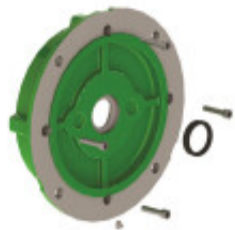

## Brida p/motor W22 y W21, tamaño FF300 C180 - MO8187

---

---

CÓDIGO: MO8187

---

MARCA: Weg

---

DESCRIPCIÓN: Brida para motor monofásico-trifásico W21 y W22, tamaño FF300 carcasa 180 Weg

---

CARACTERÍSTICAS:

Las imágenes son meramente ilustrativas y pueden, en algunos casos, no coincidir exactamente con el producto final.  
Las descripciones y detalles de los artículos ofrecidos, son meramente informativos y pueden no coincidir en un todo con el producto final