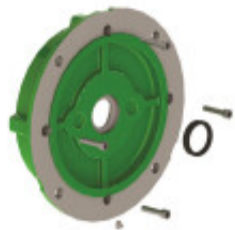

Brida p/motor W22 y W21, tamaño FF300 C180 - MO8187

CÓDIGO: MO8187

MARCA: Weg

DESCRIPCIÓN: Brida para motor monofásico-trifásico W21 y W22, tamaño FF300 carcasa 180 Weg

CARACTERÍSTICAS:

Las imágenes son meramente ilustrativas y pueden, en algunos casos, no coincidir exactamente con el producto final.
Las descripciones y detalles de los artículos ofrecidos, son meramente informativos y pueden no coincidir en un todo con el producto final