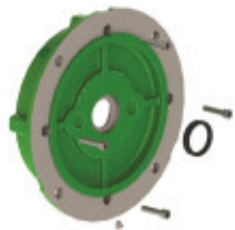

Brida p/motor trifasico W22, tamaño FF300 C160 - MO8186

CÓDIGO: MO8186

MARCA: Weg

DESCRIPCIÓN: Brida para motor trifásico W22 tamaño FF300 carcasa 160 Weg

CARACTERÍSTICAS:

Las imágenes son meramente ilustrativas y pueden, en algunos casos, no coincidir exactamente con el producto final.
Las descripciones y detalles de los artículos ofrecidos, son meramente informativos y pueden no coincidir en un todo con el producto final