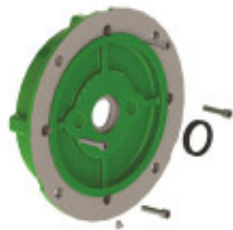

## Brida p/motor trifasico W22, tamaño FF300 C160 - MO8186

---

---

CÓDIGO: MO8186

---

MARCA: Weg

---

DESCRIPCIÓN: Brida para motor trifásico W22 tamaño FF300 carcasa 160 Weg

---

CARACTERÍSTICAS:

Las imágenes son meramente ilustrativas y pueden, en algunos casos, no coincidir exactamente con el producto final.  
Las descripciones y detalles de los artículos ofrecidos, son meramente informativos y pueden no coincidir en un todo con el producto final