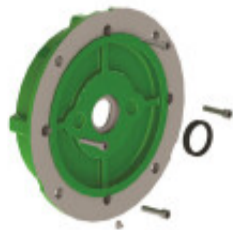

## Brida p/motor trifasico W22, tamaño FF300 C160 - MO8186

---

---

CÓDIGO: MO8186

---

MARCA: Weg

---

DESCRIPCIÓN: Brida para motor trifásico W22 tamaño FF300 carcasa 160 Weg

---

CARACTERÍSTICAS:

Las imágenes son meramente ilustrativas y pueden, en algunos casos, no coincidir exactamente con el producto final.  
Las descripciones y detalles de los artículos ofrecidos, son meramente informativos y pueden no coincidir en un todo con el producto final