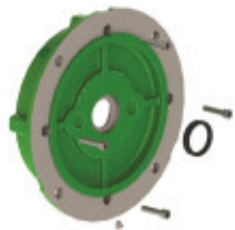

Brida p/motor W22 y W21, tamaño FF265 C132 - MO8185

CÓDIGO: MO8185

MARCA: Weg

DESCRIPCIÓN: Brida para motor W22 y W21}, tamaño FF265 carcasa 132 Weg

CARACTERÍSTICAS:

Las imágenes son meramente ilustrativas y pueden, en algunos casos, no coincidir exactamente con el producto final.
Las descripciones y detalles de los artículos ofrecidos, son meramente informativos y pueden no coincidir en un todo con el producto final