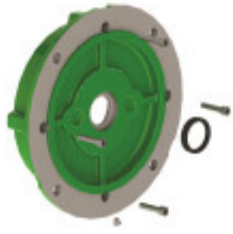

Brida p/motor W22 y W21, tamaño FF265 C132 - MO8185

CÓDIGO: MO8185

MARCA: Weg

DESCRIPCIÓN: Brida para motor W22 y W21}, tamaño FF265 carcasa 132 Weg

CARACTERÍSTICAS:

Las imágenes son meramente ilustrativas y pueden, en algunos casos, no coincidir exactamente con el producto final.
Las descripciones y detalles de los artículos ofrecidos, son meramente informativos y pueden no coincidir en un todo con el producto final