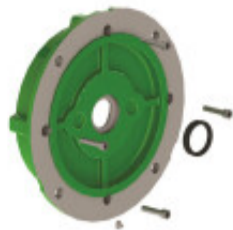

## Brida p/motor trifasico W22, tamaño FF215 C112 - MO8182

---

---

CÓDIGO: MO8182

---

MARCA: Weg

---

DESCRIPCIÓN: Brida para motor trifásico W22, tamaño FF215 carcasa 112 Weg

---

CARACTERÍSTICAS:

Las imágenes son meramente ilustrativas y pueden, en algunos casos, no coincidir exactamente con el producto final.  
Las descripciones y detalles de los artículos ofrecidos, son meramente informativos y pueden no coincidir en un todo con el producto final