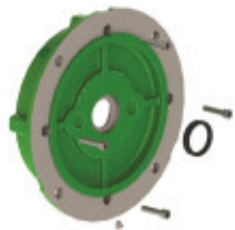

## Brida p/motor trifasico W22, tamaño FF215 C112 - MO8182

---

---

CÓDIGO: MO8182

---

MARCA: Weg

---

DESCRIPCIÓN: Brida para motor trifásico W22, tamaño FF215 carcasa 112 Weg

---

CARACTERÍSTICAS:

Las imágenes son meramente ilustrativas y pueden, en algunos casos, no coincidir exactamente con el producto final.  
Las descripciones y detalles de los artículos ofrecidos, son meramente informativos y pueden no coincidir en un todo con el producto final