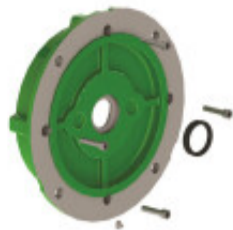

Brida p/motor trifasico W22, tamaño FF215 C112 - MO8182

CÓDIGO: MO8182

MARCA: Weg

DESCRIPCIÓN: Brida para motor trifásico W22, tamaño FF215 carcasa 112 Weg

CARACTERÍSTICAS:

Las imágenes son meramente ilustrativas y pueden, en algunos casos, no coincidir exactamente con el producto final.
Las descripciones y detalles de los artículos ofrecidos, son meramente informativos y pueden no coincidir en un todo con el producto final