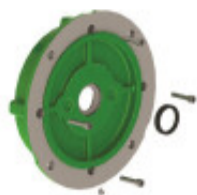

## Brida p/motor W22 y W21, tamaño FF215 C100 - MO8179

---

---

CÓDIGO: MO8179

---

MARCA: Weg

---

DESCRIPCIÓN: Brida para motor monofásico-trifásico W21 y W22, tamaño FF215 carcasa 100 Weg

---

CARACTERÍSTICAS:

Las imágenes son meramente ilustrativas y pueden, en algunos casos, no coincidir exactamente con el producto final.  
Las descripciones y detalles de los artículos ofrecidos, son meramente informativos y pueden no coincidir en un todo con el producto final