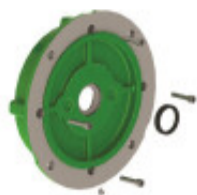

Brida p/motor W22 y W21, tamaño FF215 C100 - MO8179

CÓDIGO: MO8179

MARCA: Weg

DESCRIPCIÓN: Brida para motor monofásico-trifásico W21 y W22, tamaño FF215 carcasa 100 Weg

CARACTERÍSTICAS:

Las imágenes son meramente ilustrativas y pueden, en algunos casos, no coincidir exactamente con el producto final.
Las descripciones y detalles de los artículos ofrecidos, son meramente informativos y pueden no coincidir en un todo con el producto final