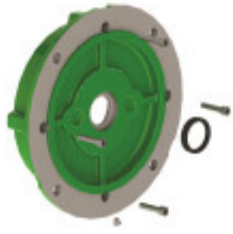

Brida p/motor W22 y W21, tamaño FF165 C90 - MO8176

CÓDIGO: MO8176

MARCA: Weg

DESCRIPCIÓN: Brida para motor monofásico-trifásico W21 y W22, tamaño FF165 carcasa 90 Weg

CARACTERÍSTICAS:

Las imágenes son meramente ilustrativas y pueden, en algunos casos, no coincidir exactamente con el producto final.
Las descripciones y detalles de los artículos ofrecidos, son meramente informativos y pueden no coincidir en un todo con el producto final