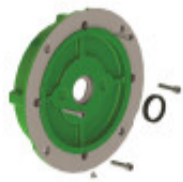

Brida p/motor W22 y W21, tamaño FF165 C80 - MO8174

CÓDIGO: MO8174

MARCA: Weg

DESCRIPCIÓN: Brida para motor monofásico-trifásico W21 y W22, tamaño FF165 carcasa 80 Weg

CARACTERÍSTICAS:

Las imágenes son meramente ilustrativas y pueden, en algunos casos, no coincidir exactamente con el producto final.
Las descripciones y detalles de los artículos ofrecidos, son meramente informativos y pueden no coincidir en un todo con el producto final