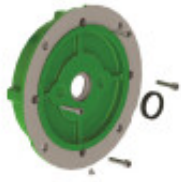

## Brida p/motor W22 y W21, tamaño FF165 C80 - MO8174

---

---

CÓDIGO: MO8174

---

MARCA: Weg

---

DESCRIPCIÓN: Brida para motor monofásico-trifásico W21 y W22, tamaño FF165 carcasa 80 Weg

---

CARACTERÍSTICAS:

Las imágenes son meramente ilustrativas y pueden, en algunos casos, no coincidir exactamente con el producto final.  
Las descripciones y detalles de los artículos ofrecidos, son meramente informativos y pueden no coincidir en un todo con el producto final