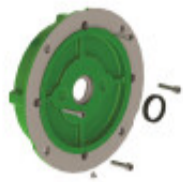

## Brida p/motor W22 y W21, tamaño FF165 C80 - MO8174

---

---

CÓDIGO: MO8174

---

MARCA: Weg

---

DESCRIPCIÓN: Brida para motor monofásico-trifásico W21 y W22, tamaño FF165 carcasa 80 Weg

---

CARACTERÍSTICAS:

Las imágenes son meramente ilustrativas y pueden, en algunos casos, no coincidir exactamente con el producto final.  
Las descripciones y detalles de los artículos ofrecidos, son meramente informativos y pueden no coincidir en un todo con el producto final