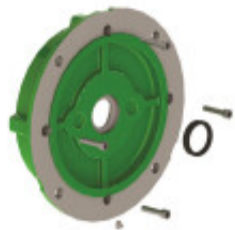

## Brida p/motor W22 y W21, tamaño FF165 C80 - MO8173

---

---

CÓDIGO: MO8173

---

MARCA: Weg

---

DESCRIPCIÓN: Brida para motor monofásico-trifásico W21 y W22, tamaño FF165 carcasa 80 Weg

---

CARACTERÍSTICAS:

Las imágenes son meramente ilustrativas y pueden, en algunos casos, no coincidir exactamente con el producto final.  
Las descripciones y detalles de los artículos ofrecidos, son meramente informativos y pueden no coincidir en un todo con el producto final