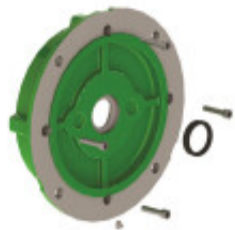

Brida p/motor W22 y W21, tamaño FF165 C80 - MO8173

CÓDIGO: MO8173

MARCA: Weg

DESCRIPCIÓN: Brida para motor monofásico-trifásico W21 y W22, tamaño FF165 carcasa 80 Weg

CARACTERÍSTICAS:

Las imágenes son meramente ilustrativas y pueden, en algunos casos, no coincidir exactamente con el producto final.
Las descripciones y detalles de los artículos ofrecidos, son meramente informativos y pueden no coincidir en un todo con el producto final