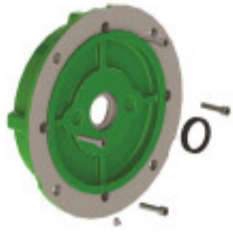

Brida p/motor trifasico W22, tamaño FF130 C71 - MO8170

CÓDIGO: MO8170

MARCA: Weg

DESCRIPCIÓN: Brida para motor trifásico W22, tamaño FF130 carcasa 71 Weg

CARACTERÍSTICAS:

Las imágenes son meramente ilustrativas y pueden, en algunos casos, no coincidir exactamente con el producto final.
Las descripciones y detalles de los artículos ofrecidos, son meramente informativos y pueden no coincidir en un todo con el producto final