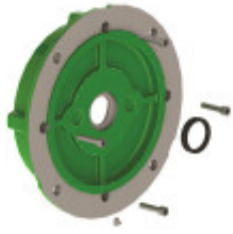

## Brida p/motor trifasico W22, tamaño FF130 C71 - MO8170

---

---

CÓDIGO: MO8170

---

MARCA: Weg

---

DESCRIPCIÓN: Brida para motor trifásico W22, tamaño FF130 carcasa 71 Weg

---

CARACTERÍSTICAS:

Las imágenes son meramente ilustrativas y pueden, en algunos casos, no coincidir exactamente con el producto final.  
Las descripciones y detalles de los artículos ofrecidos, son meramente informativos y pueden no coincidir en un todo con el producto final