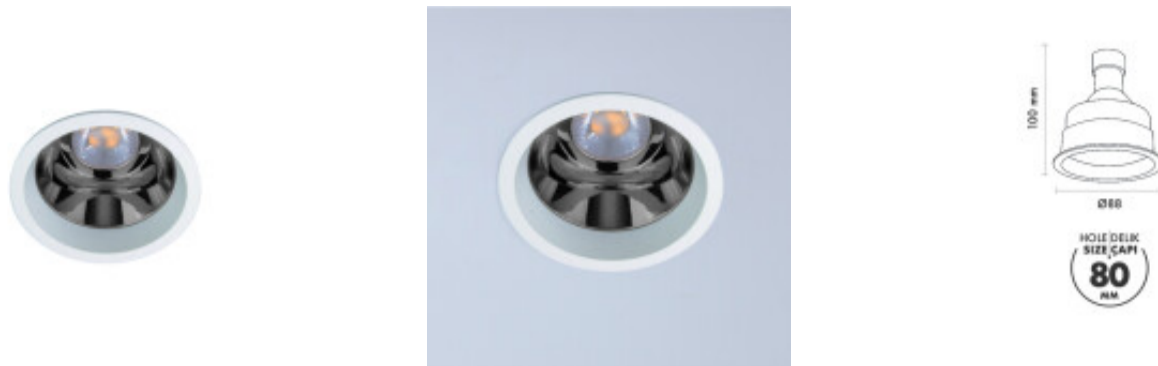

## Downlight redondo ROUND 70 blanco p/GU10 (no inc.) - MN0029

CÓDIGO: MN0029

MARCA: Metsan-Lighting

**DESCRIPCIÓN:** Downlight redondo (spot de embutir) fijo, modelo REFLECTO ROUND 70, color blanco texturado RAL 9016. Reflector color cromo. Conexionado para una lámpara pase GU10, no incluida. Montaje: de empotrar. Cuerpo: en fundición de aluminio con disipador de calor. Protección grado IP20 (superficie visible luego de la instalación). Abertura de corte: Ø80mm. Medidas: Ø88x100mm.

**CARACTERÍSTICAS:**

- Color** - Cromo
- Tipo de luminaria** - Técnica/Comercial
- Material** - Metal
- Montaje** - Embutir
- Ubicación** - Interior
- Pase** - GU10

Las imágenes son meramente ilustrativas y pueden, en algunos casos, no coincidir exactamente con el producto final.  
Las descripciones y detalles de los artículos ofrecidos, son meramente informativos y pueden no coincidir en un todo con el producto final