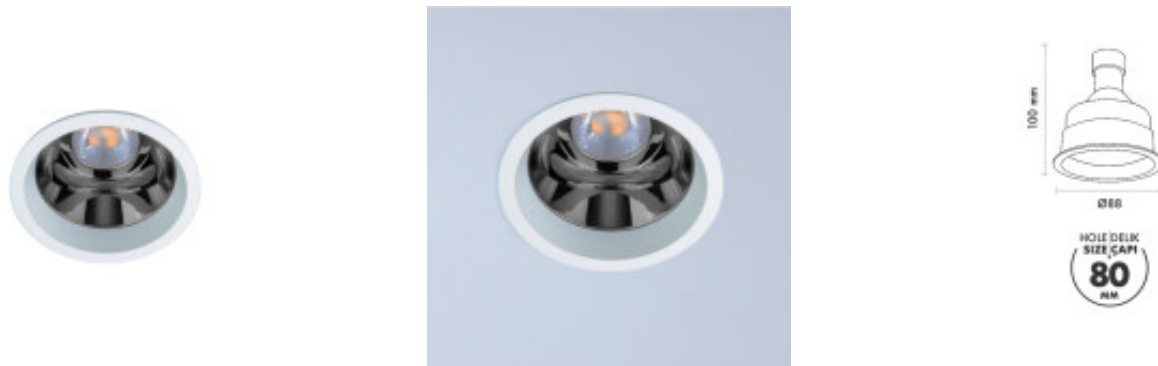

Downlight redondo ROUND 70 blanco p/GU10 (no inc.) - MN0029

CÓDIGO: MN0029

MARCA: Metsan-Lighting

DESCRIPCIÓN: Downlight redondo (spot de embutir) fijo, modelo REFLECTO ROUND 70, color blanco texturado RAL 9016. Reflector color cromo. Conexionado para una lámpara pase GU10, no incluida. Montaje: de empotrar. Cuerpo: en fundición de aluminio con disipador de calor. Protección grado IP20 (superficie visible luego de la instalación). Abertura de corte: Ø80mm. Medidas: Ø88x100mm.

CARACTERÍSTICAS:

- Color** - Cromo
- Tipo de luminaria** - Técnica/Comercial
- Material** - Metal
- Montaje** - Embutir
- Ubicación** - Interior
- Pase** - GU10

Las imágenes son meramente ilustrativas y pueden, en algunos casos, no coincidir exactamente con el producto final.
Las descripciones y detalles de los artículos ofrecidos, son meramente informativos y pueden no coincidir en un todo con el producto final