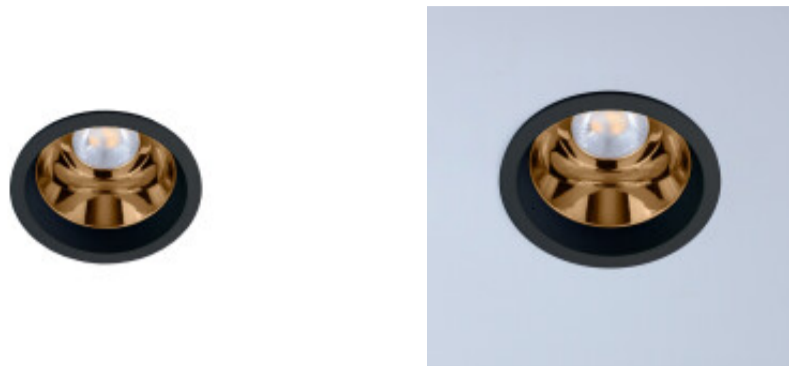

## Downlight REFLECTO ROUND 70 negro p/GU10 (no inc.) - MN0026

---

---

CÓDIGO: MN0026

---

MARCA: Metsan-Lighting

---

**DESCRIPCIÓN:** Downlight redondo profundo de color negro texturado RAL 9005, modelo REFLECTO ROUND 70. Conexionado para una lámpara pase GU10, no incluida. Montaje: de empotrar. Cuerpo: inyección de aluminio. Reflector: cobre. Recubrimiento en polvo electrostático. Abertura de corte: Ø80mm. Medidas: profundidad 100mm, ancho 88mm.

---

**CARACTERÍSTICAS:**

- Color** - Negro
- Tipo de luminaria** - Decorativo/Residencial, Técnica/Comercial
- Material** - Metal
- Montaje** - Embutir
- Ubicación** - Interior
- Pase** - GU10

---

Las imágenes son meramente ilustrativas y pueden, en algunos casos, no coincidir exactamente con el producto final.  
Las descripciones y detalles de los artículos ofrecidos, son meramente informativos y pueden no coincidir en un todo con el producto final