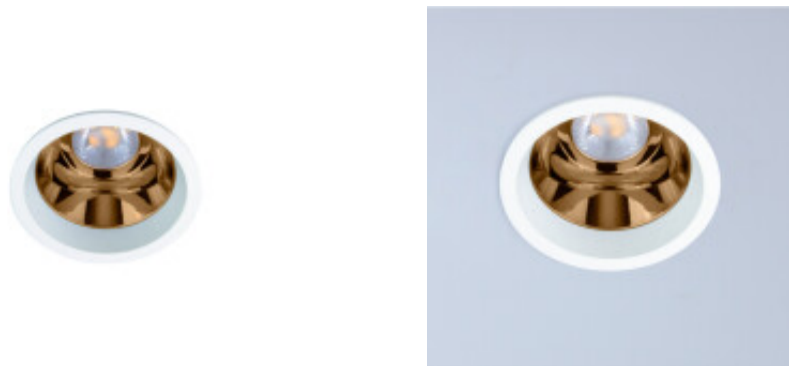

Downlight REFLECTO ROUND 70 bco. p/GU10 (no inc.) - MN0024

CÓDIGO: MN0024

MARCA: Metsan-Lighting

DESCRIPCIÓN: Downlight redondo profundo de color blanco texturado RAL 9016, modelo REFLECTO ROUND 70. Conexionado para una lámpara pase GU10, no incluida. Montaje: de empotrar. Cuerpo: inyección de aluminio. Reflector: cobre. Recubrimiento en polvo electrostático. Abertura de corte: Ø80mm. Medidas: profundidad 100mm, ancho 88mm.

CARACTERÍSTICAS:

- Color** - Cobre
- Tipo de luminaria** - Decorativo/Residencial, Técnica/Comercial
- Material** - Metal
- Montaje** - Embutir
- Ubicación** - Interior
- Pase** - GU10

Las imágenes son meramente ilustrativas y pueden, en algunos casos, no coincidir exactamente con el producto final.
Las descripciones y detalles de los artículos ofrecidos, son meramente informativos y pueden no coincidir en un todo con el producto final