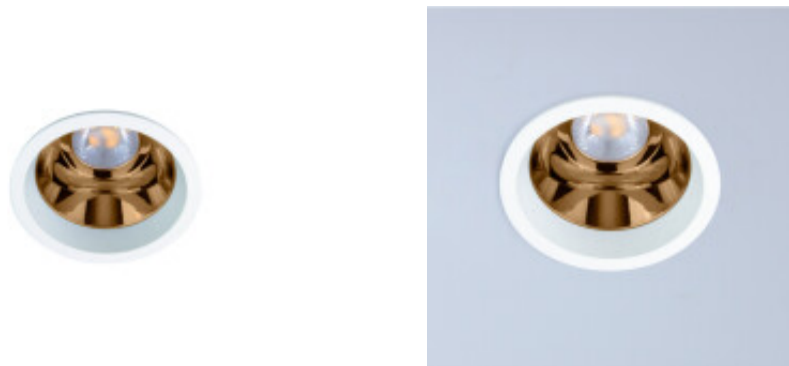

## Downlight REFLECTO ROUND 70 bco. p/GU10 (no inc.) - MN0024

---

---

CÓDIGO: MN0024

---

MARCA: Metsan-Lighting

---

**DESCRIPCIÓN:** Downlight redondo profundo de color blanco texturado RAL 9016, modelo REFLECTO ROUND 70. Conexionado para una lámpara pase GU10, no incluida. Montaje: de empotrar. Cuerpo: inyección de aluminio. Reflector: cobre. Recubrimiento en polvo electrostático. Abertura de corte: Ø80mm. Medidas: profundidad 100mm, ancho 88mm.

---

**CARACTERÍSTICAS:**

- Color** - Cobre
- Tipo de luminaria** - Decorativo/Residencial, Técnica/Comercial
- Material** - Metal
- Montaje** - Embutir
- Ubicación** - Interior
- Pase** - GU10

Las imágenes son meramente ilustrativas y pueden, en algunos casos, no coincidir exactamente con el producto final.  
Las descripciones y detalles de los artículos ofrecidos, son meramente informativos y pueden no coincidir en un todo con el producto final