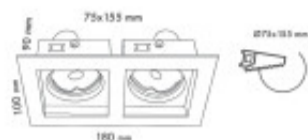

Downlight rectangular ZARA negro 2xGU10 (no inc.) - MN0017

CÓDIGO: MN0017

MARCA: Metsan-Lighting

DESCRIPCIÓN: Downlight rectangular de 2 módulos color negro RAL 9005, de cuerpo profundo modelo ZARA. Conexionado para dos lámpara pase GU10, no incluidas. Montaje: de empotrar. Cuerpo: en fundición de aluminio con disipador de calor. Protección grado IP20 (superficie visible luego de la instalación). Abertura de corte: Ø75X155mm. Medidas: 100x180x90mm.

CARACTERÍSTICAS:

- Color** - Negro
- Tipo de luminaria** - Técnica/Comercial
- Material** - Metal
- Montaje** - Embutir
- Ubicación** - Interior
- Pase** - GU10

Las imágenes son meramente ilustrativas y pueden, en algunos casos, no coincidir exactamente con el producto final.
Las descripciones y detalles de los artículos ofrecidos, son meramente informativos y pueden no coincidir en un todo con el producto final