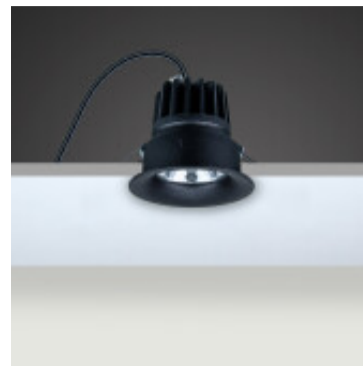

Downlight redondo SUMOTA negro p/GU10 (no inc.) - MN0004

CÓDIGO: MN0004

MARCA: Metsan-Lighting

DESCRIPCIÓN: Downlight redondo de color negro texturado RAL 9005, modelo SUMOTA. Conexión para una lámpara pase GU10, no incluida. Montaje: de empotrar. Cuerpo: en metal y fundición de aluminio con disipador de calor. Vidrio templado. Recubrimiento en polvo electrostático. Abertura de corte: Ø70mm. Corte ON/OFF. Medidas: profundidad 75mm, ancho 85mm.

CARACTERÍSTICAS:

- Color** - Negro
- Tipo de luminaria** - Técnica/Comercial
- Material** - Metal
- Montaje** - Embutir
- Ubicación** - Interior
- Pase** - GU10

Las imágenes son meramente ilustrativas y pueden, en algunos casos, no coincidir exactamente con el producto final.
Las descripciones y detalles de los artículos ofrecidos, son meramente informativos y pueden no coincidir en un todo con el producto final