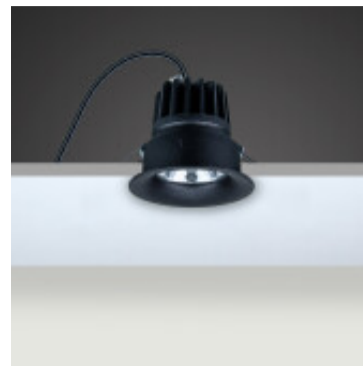

## Downlight redondo SUMOTA negro p/GU10 (no inc.) - MN0004

CÓDIGO: MN0004

MARCA: Metsan-Lighting

**DESCRIPCIÓN:** Downlight redondo de color negro texturado RAL 9005, modelo SUMOTA. Conexión para una lámpara pase GU10, no incluida. Montaje: de empotrar. Cuerpo: en metal y fundición de aluminio con disipador de calor. Vidrio templado. Recubrimiento en polvo electrostático. Abertura de corte: Ø70mm. Corte ON/OFF. Medidas: profundidad 75mm, ancho 85mm.

**CARACTERÍSTICAS:**

- Color** - Negro
- Tipo de luminaria** - Técnica/Comercial
- Material** - Metal
- Montaje** - Embutir
- Ubicación** - Interior
- Pase** - GU10

Las imágenes son meramente ilustrativas y pueden, en algunos casos, no coincidir exactamente con el producto final.  
Las descripciones y detalles de los artículos ofrecidos, son meramente informativos y pueden no coincidir en un todo con el producto final