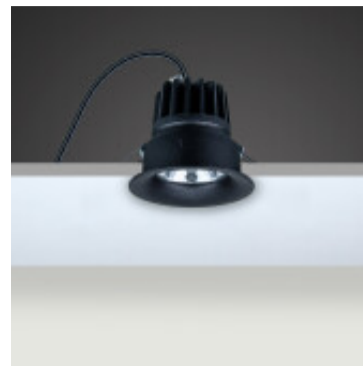

Downlight redondo SUMOTA negro p/GU10 (no inc.) - MN0004

CÓDIGO: MN0004

MARCA: Metsan-Lighting

DESCRIPCIÓN: Downlight redondo de color negro texturado RAL 9005, modelo SUMOTA. Conexión para una lámpara pase GU10, no incluida. Montaje: de empotrar. Cuerpo: en metal y fundición de aluminio con disipador de calor. Vidrio templado. Recubrimiento en polvo electrostático. Abertura de corte: Ø70mm. Corte ON/OFF. Medidas: profundidad 75mm, ancho 85mm.

CARACTERÍSTICAS:

- Color** - Negro
- Tipo de luminaria** - Técnica/Comercial
- Material** - Metal
- Montaje** - Embutir
- Ubicación** - Interior
- Pase** - GU10

Las imágenes son meramente ilustrativas y pueden, en algunos casos, no coincidir exactamente con el producto final.
Las descripciones y detalles de los artículos ofrecidos, son meramente informativos y pueden no coincidir en un todo con el producto final
