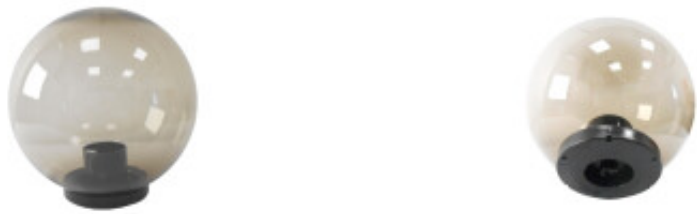

Luminaria globo de PMMA esfumado con base, Ø300mm - ML0019

CÓDIGO: ML0019

MARCA: Mareco-Luce

DESCRIPCIÓN: Luminaria tipo globo con base, cuerpo en PMMA esfumado (FUME), base de PMMA negra con un portalámpara cerámico para una lámpara de rosca E27 de 60W máximo, no incluida. Incluye tornillos de fijación. No viene conexionado. Diámetro: 300mm.

CARACTERÍSTICAS:

- Color** - Fume, Negro
- Tipo de luminaria** - Decorativo/Residencial
- Material** - PMMA
- Montaje** - Adosar
- Ubicación** - Exterior
- Pase** - E27

Las imágenes son meramente ilustrativas y pueden, en algunos casos, no coincidir exactamente con el producto final.
Las descripciones y detalles de los artículos ofrecidos, son meramente informativos y pueden no coincidir en un todo con el producto final