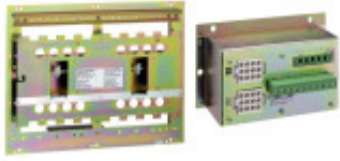

Enclavamiento platina + 2 cables +IVE NSX400/630A - MG4403

CÓDIGO: MG4403

MARCA: Schneider Electric

DESCRIPCIÓN: Accesorio de enclavamiento eléctrico modelo HE para doble vía, compuesto por: platina (placa ACP) + 2 cables + IVE. Cambio de fuente controlado a distancia. Compatibilidad: NS400...630 / NSX400..630. Tensión de alimentación nominal: 48/415V AC en 50/60Hz.

CARACTERÍSTICAS:

Las imágenes son meramente ilustrativas y pueden, en algunos casos, no coincidir exactamente con el producto final.
Las descripciones y detalles de los artículos ofrecidos, son meramente informativos y pueden no coincidir en un todo con el producto final