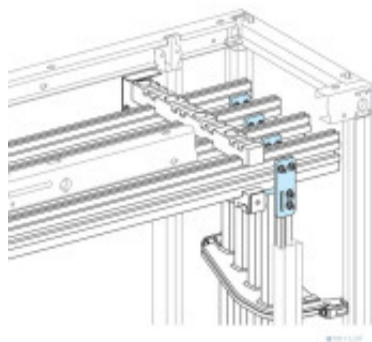

## Soporte inferior p/barra distrib. vertical 1600A - MG1879

---

---

CÓDIGO: MG1879

---

MARCA: Schneider Electric

---

DESCRIPCIÓN: Conexión vertical para barra de distribución 1600A. Gama Linergy.

---

CARACTERÍSTICAS:

Las imágenes son meramente ilustrativas y pueden, en algunos casos, no coincidir exactamente con el producto final.  
Las descripciones y detalles de los artículos ofrecidos, son meramente informativos y pueden no coincidir en un todo con el producto final