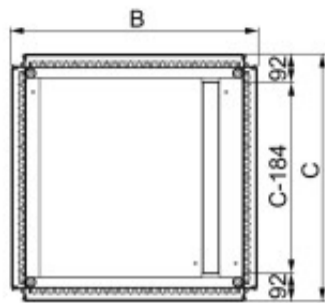

Piso p/tablero c/1 entrada p/cables 800x800mm - MG1838

CÓDIGO: MG1838

MARCA: Schneider Electric

DESCRIPCIÓN: Piso para tablero de la gama Prisma con 1 entrada para cables, fabricado en acero galvanizado. Dimensiones: ancho: 800mm, profundidad: 800mm.

CARACTERÍSTICAS:

Las imágenes son meramente ilustrativas y pueden, en algunos casos, no coincidir exactamente con el producto final.
Las descripciones y detalles de los artículos ofrecidos, son meramente informativos y pueden no coincidir en un todo con el producto final