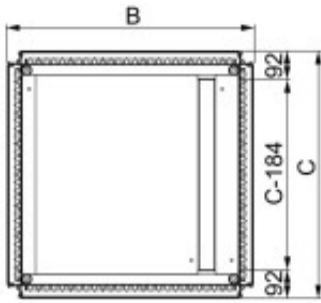

Piso p/tablero c/1 entrada p/cables 800x800mm - MG1838

CÓDIGO: MG1838

MARCA: Schneider Electric

DESCRIPCIÓN: Piso para tablero de la gama Prisma con 1 entrada para cables, fabricado en acero galvanizado. Dimensiones: ancho: 800mm, profundidad: 800mm.

CARACTERÍSTICAS:

Las imágenes son meramente ilustrativas y pueden, en algunos casos, no coincidir exactamente con el producto final.
Las descripciones y detalles de los artículos ofrecidos, son meramente informativos y pueden no coincidir en un todo con el producto final