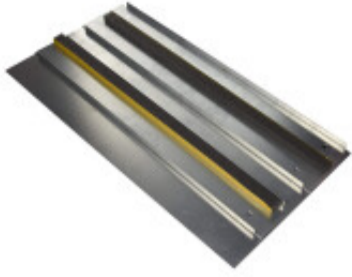

## Piso p/tablero c/1 entrada p/cables 800x600mm - MG1836

---

---

CÓDIGO: MG1836

---

MARCA: Schneider Electric

---

DESCRIPCIÓN: Piso para tablero de la gama Prisma con 1 entrada para cables, fabricado en acero galvanizado. Dimensiones: ancho: 800mm, profundidad: 600mm.

---

CARACTERÍSTICAS:

Las imágenes son meramente ilustrativas y pueden, en algunos casos, no coincidir exactamente con el producto final.  
Las descripciones y detalles de los artículos ofrecidos, son meramente informativos y pueden no coincidir en un todo con el producto final