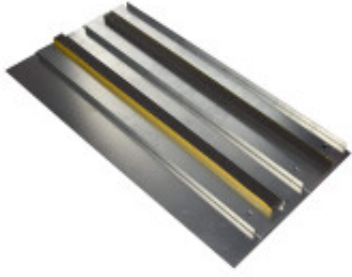

Piso p/tablero c/1 entrada p/cables 800x600mm - MG1836

CÓDIGO: MG1836

MARCA: Schneider Electric

DESCRIPCIÓN: Piso para tablero de la gama Prisma con 1 entrada para cables, fabricado en acero galvanizado. Dimensiones: ancho: 800mm, profundidad: 600mm.