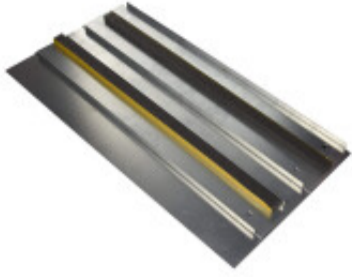

Piso p/tablero c/1 entrada p/cables 800x600mm - MG1836

CÓDIGO: MG1836

MARCA: Schneider Electric

DESCRIPCIÓN: Piso para tablero de la gama Prisma con 1 entrada para cables, fabricado en acero galvanizado. Dimensiones: ancho: 800mm, profundidad: 600mm.