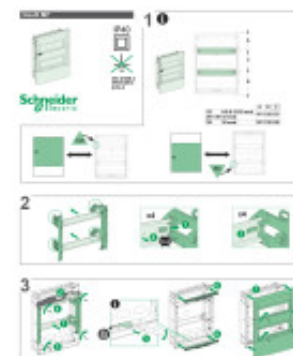

Tablero de embutir 24 módulos puerta opaca - MG1670

CÓDIGO: MG1670

MARCA: Schneider Electric

DESCRIPCIÓN: Tablero de embutir con riel DIN, fabricado en plástico de color blanco. Pertenece a la serie Mini Pragma. Consta de 24 módulos (2 filas de 12 módulos), puerta opaca. Dimensiones: ancho: 294mm. alto: 377mm. profundidad: 98mm. Grado de estanqueidad IP40.

CARACTERÍSTICAS:

Las imágenes son meramente ilustrativas y pueden, en algunos casos, no coincidir exactamente con el producto final.
Las descripciones y detalles de los artículos ofrecidos, son meramente informativos y pueden no coincidir en un todo con el producto final