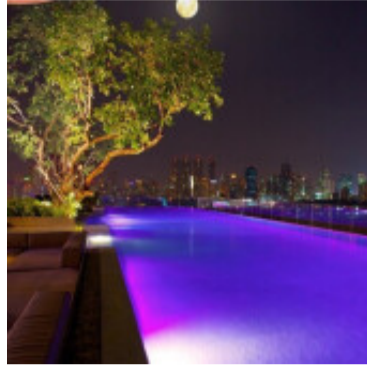

## Luminaria piscina embutir 24W 12Vcc RGB ø25,6cm - MD0064

CÓDIGO: MD0064

MARCA: Generica

**DESCRIPCIÓN:** Luminaria subacuática de embutir en piscinas de fibra de vidrio. Marca Medús. Construida con materiales de alta calidad que le garantizan seguridad y durabilidad. Cuerpo en ABS, con un aro de acero inoxidable de color blanco y lente de policarbonato; componentes sellados con caucho NBR, grado de protección IP68. Para su instalación se emplea un pasamuro con junta de goma del lado interior y turcas para fijar el soporte del frente de la luminaria. El agua de la piscina disipa la temperatura, manteniéndola dentro de la franja operacional, garantizando así una elevada vida útil, atención: No encender fuera del agua por un tiempo mayor a 5 minutos, podría quemarse. Sistema LED integrado de alimentación 12Vcc, y bajo consumo: 24W. Placa LED tipo SMD 5050 con alta potencia lumínica, 2300Lm, en tonalidad RGB; ángulo de iluminación: 120°y área iluminada aproximada: 20 a 50m<sup>2</sup>. Nota: se debe utilizar con fuente y controlador, el controlador puede ser IX1664 o IX1666. Medidas: diámetro total: 256,54mm, diámetro del lente: 160,98mm, ancho: 32mm.