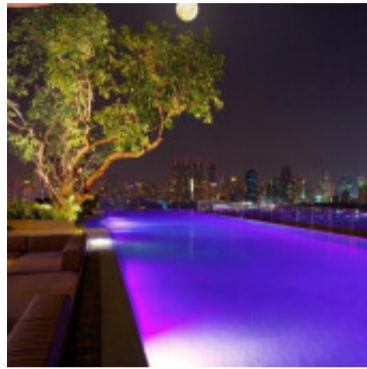

Luminaria piscina embutir 24W 12Vcc RGB ø25,6cm - MD0064

CÓDIGO: MD0064

MARCA: Generica

DESCRIPCIÓN: Luminaria subacuática de embutir en piscinas de fibra de vidrio. Marca Medús. Construida con materiales de alta calidad que le garantizan seguridad y durabilidad. Cuerpo en ABS, con un aro de acero inoxidable de color blanco y lente de policarbonato; componentes sellados con caucho NBR, grado de protección IP68. Para su instalación se emplea un pasamuro con junta de goma del lado interior y turcas para fijar el soporte del frente de la luminaria. El agua de la piscina disipa la temperatura, manteniéndola dentro de la franja operacional, garantizando así una elevada vida útil, atención: No encender fuera del agua por un tiempo mayor a 5 minutos, podría quemarse. Sistema LED integrado de alimentación 12Vcc, y bajo consumo: 24W. Placa LED tipo SMD 5050 con alta potencia lumínica, 2300Lm, en tonalidad RGB; ángulo de iluminación: 120°y área iluminada aproximada: 20 a 50m². Nota: se debe utilizar con fuente y controlador, el controlador puede ser IX1664 o IX1666. Medidas: diámetro total: 256,54mm, diámetro del lente: 160,98mm, ancho: 32mm.