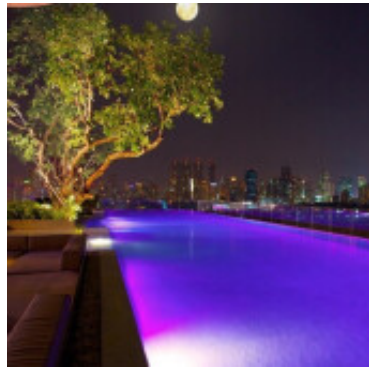

Luminaria piscina adosar 9W 12Vcc RGB ø14,4cm - MD0006

CÓDIGO: MD0006

MARCA: Generica

DESCRIPCIÓN: Luminaria subacuática de adosar en la pared de su piscina de hormigón. Marca Medús. Construida con materiales de alta calidad que le garantizan seguridad y durabilidad. Cuerpo en ABS, con un aro de acero inoxidable de color blanco y lente de policarbonato, componentes sellados con caucho NBR, protección IP68. Su diseño con sistema Push-In permite una fácil instalación, se fija a presión sobre el acc. pasamuro Medús. El agua de la piscina disipa la temperatura, manteniéndola dentro de la franja operacional. Atención: no encender fuera del agua por más de 5min, ya que podría quemarse. Instalar cada luminaria a 50-70cm de profundidad. Sistema LED integrado de alimentación 12Vcc, y consumo: 9W. Placa LED tipo SMD 5050 con alta potencia lumínica, 470-593 Lm, en tonalidad RGB. Ángulo de apertura: 120° y área iluminada aprox: 20-50m². Nota: se debe utilizar con fuente y controlador, el controlador puede ser IX1664/66. Diámetro total: 144mm, diámetro del lente: 80mm, ancho: 32mm.