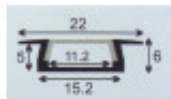

## Regleta led alu. 12V 8W 61cm 4000K dif.Opal-P02 - LD0322

CÓDIGO: LD0322

MARCA: Generica

**DESCRIPCIÓN:** Regleta de LED para uso interior (IP20) modelo P02 de 61cm de longitud. Cuerpo disipador con perfil de aluminio pulido 22x6 mm y difusor acrílico opalino para sistema de LED integrado con fuente alimentación 12V DC (no incluida). 8W de consumo en tonalidad neutra 4000K, 580Lm. Incluye grapas de fijación en acero inoxidable. Driver no incluido.

**CARACTERÍSTICAS:**

- Color** - Aluminio
- Tipo de luminaria** - Decorativo/Residencial, Técnica/Comercial
- Material** - Metal, Policarbonato
- Montaje** - Adosar, Embutir
- Ubicación** - Interior
- Tonalidad** - Neutra